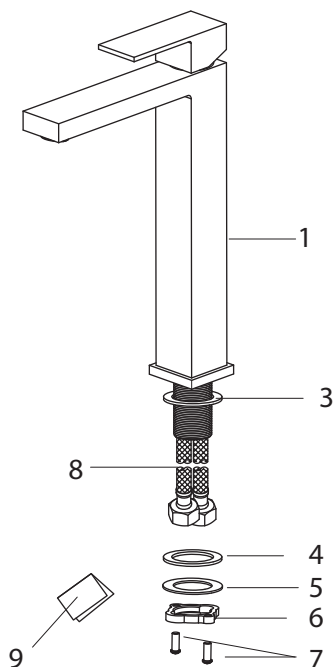

# ИНСТРУКЦИЯ ПО МОНТАЖУ И ЭКСПЛУАТАЦИИ

---

Смеситель для раковины-чаши

Арт.: Selene 3061

Selene 3011

Timo – марка, заслуживающая доверия

## Список деталей

- 1 - Корпус смесителя
- 2 - Трубка с резьбой
- 3 - Резиновая шайба
- 4 - Резиновая шайба
- 5 - Металлическая шайба
- 6 - Гайка
- 7 - Фиксирующие винты
- 8 - Подводка
- 9 - Инструкция

## Установка смесителя

- Прodelайте отверстие под монтаж диаметром 35-40 мм.
- Установите уплотнительное кольцо к основанию смесителя.
- Прикрутите подводку к смесителю.
- По очереди опустите шланги для подачи воды в монтажное отверстие.
- Установите снизу резиновую шайбу (4), металлическую шайбу (5) и затяните гайку (6).
- Зафиксируйте ее винтами (7).
- Промойте трубы для подачи воды, чтобы удалить инородные вещества.
- Подключите подачу воды, убедитесь, что подача горячей воды слева, а холодной – справа.
- Включите воду и проверьте работу смесителя на предмет утечек.