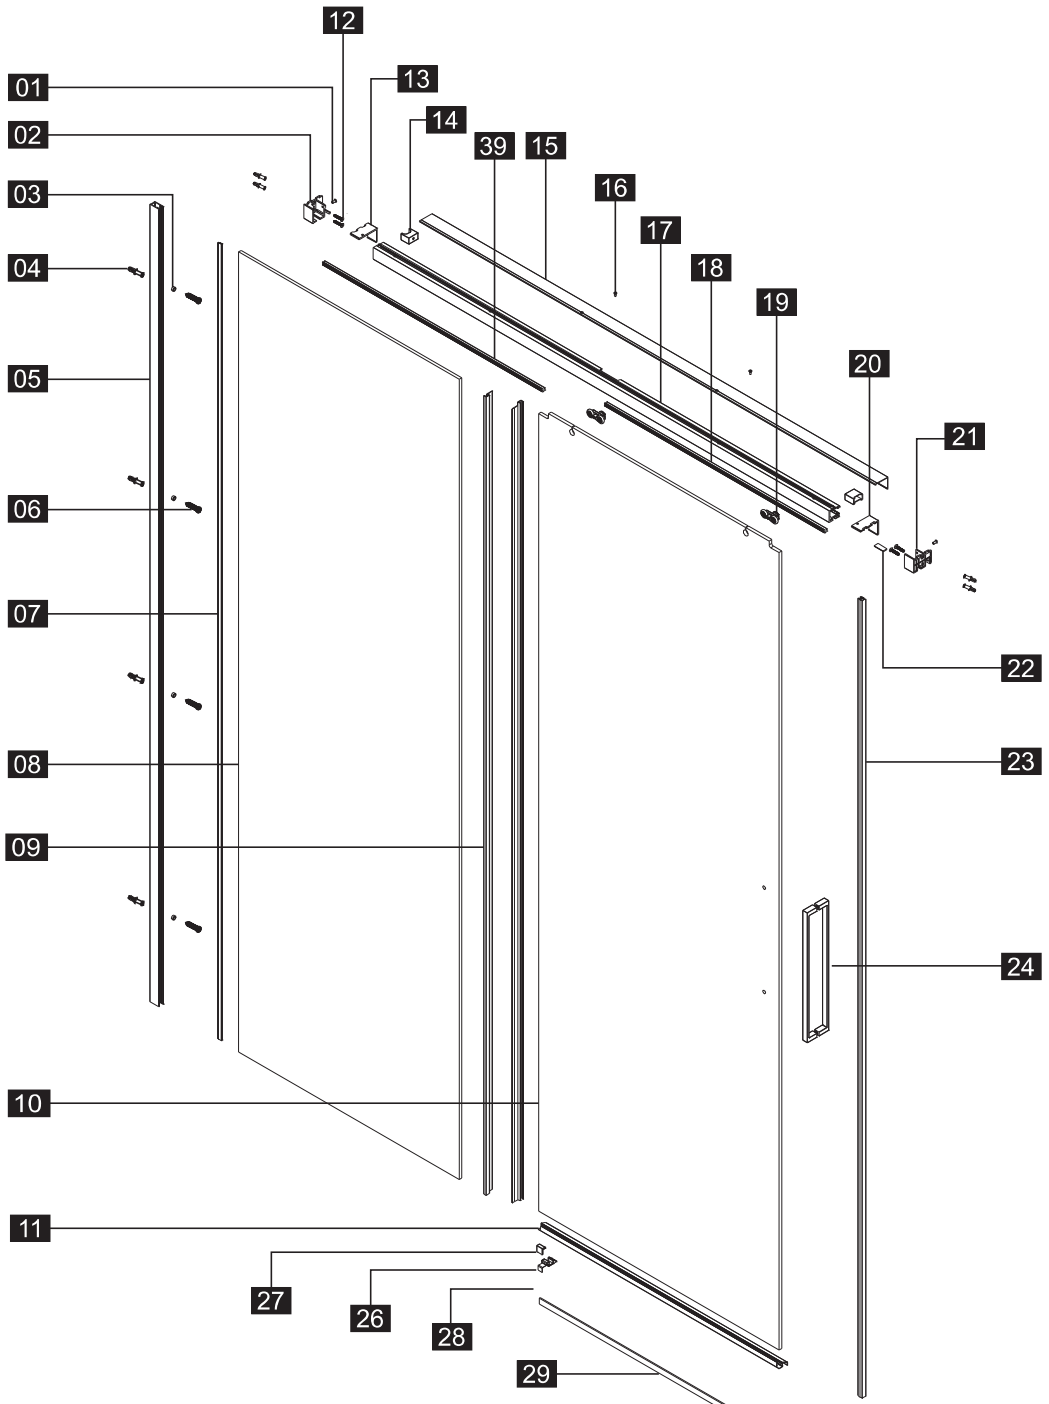

- 30
- 2mm 31
- 2.5mm 32
- 3mm 33
- 34
- 35
- 36
- 37
- 38
- 25

① x2 M4X8	② x1	③ x4	④ x8	⑤ x1	⑥ x4 ST4X35	⑦ x1	⑧ x1	⑨ x1	⑩ x1	⑪ x1	⑫ x4 ST4X35	⑬ x1
⑭ x2	⑮ x1	⑯ x2 ST3,5X8	⑰ x1	⑱ x1	⑲ x2	⑳ x1	㉑ x1	㉒ x1	㉓ x1	㉔ x1	㉕ x1	㉖ x1
㉗ x1	㉘ x1	㉙ x1	㉚ x1	㉛ x1	㉜ x1	㉝ x1	㉞ x1	㉟ x1	㊱ x2	㊲ x1	㊳ x1	㊴ x1

Это изделие тяжёлое и требуются два человека для установки.