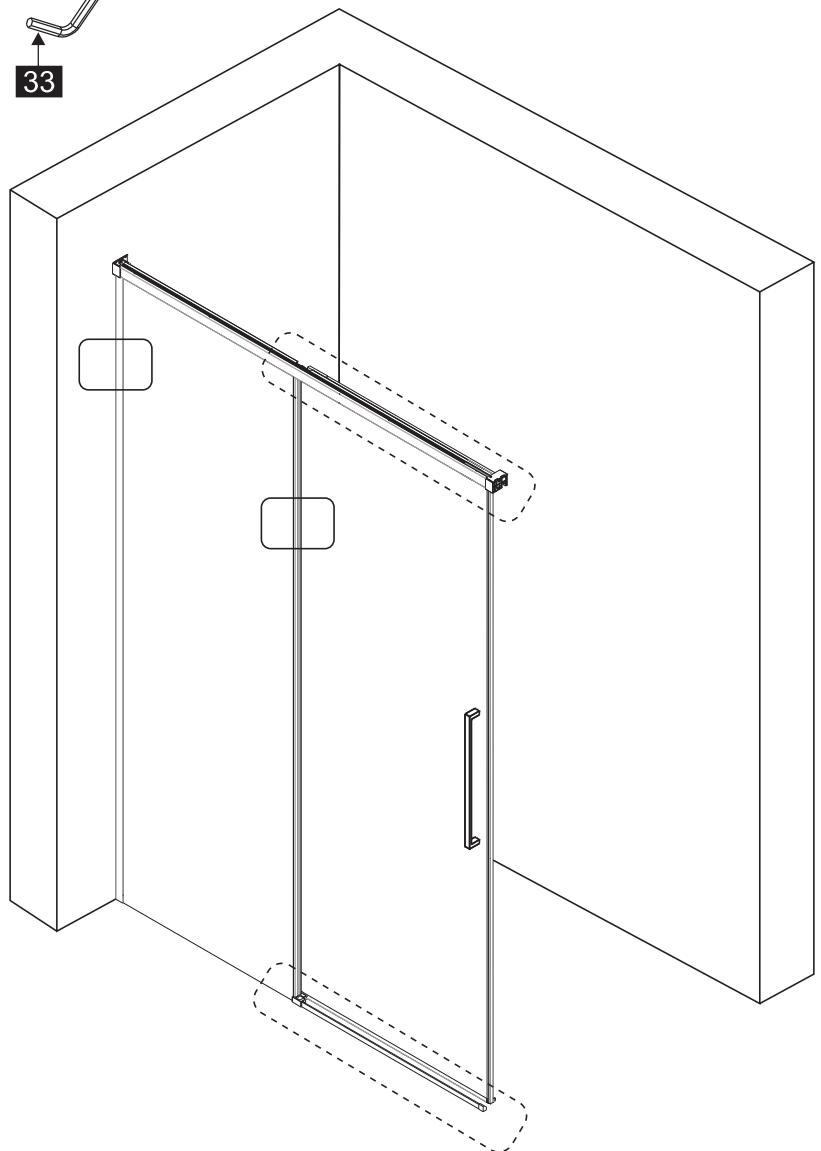

Это изделие тяжёлое и требуются два человека для установки.