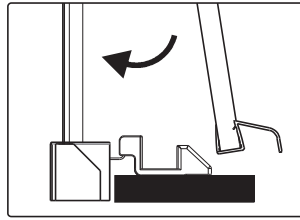

33

Это изделие тяжёлое и требуются два человека для установки.