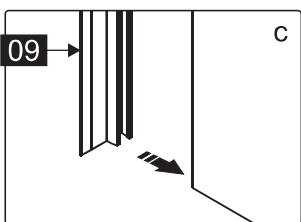

CEZARES

Душевое ограждение

Инструкция по установке

DUET SOFT-M-BF-1

■ Общая информация

Пожалуйста, внимательно ознакомьтесь с изделием сразу же после получения на предмет отсутствия упаковки/деталей или наличия производственной неисправности. Повреждение, о котором сообщается позже, не может быть принято. Обращайтесь с изделием с осторожностью, избегая ударов и ударной нагрузки со всех сторон и краёв стекла.

Примечание: закаленное стекло не может быть повторно переработано.

■ Монтаж

Перед началом установки внимательно прочитайте эти инструкции.

Убедитесь, что поддон для душа установлен на ровном полу. Особое внимание следует уделять сверлению стен, чтобы избежать повреждения скрытых труб или электрических кабелей. **Примечание:** для установки душевого ограждения потребуются работа двух человек. Перед установкой удалите защитную пленку с алюминиевых профилей.

Это изделие тяжёлое и требуются два человека для установки.

Это изделие тяжёлое и требуются два человека для установки.

Это изделие тяжёлое и требуются два человека для установки.

5

Это изделие тяжёлое и требуются два человека для установки.