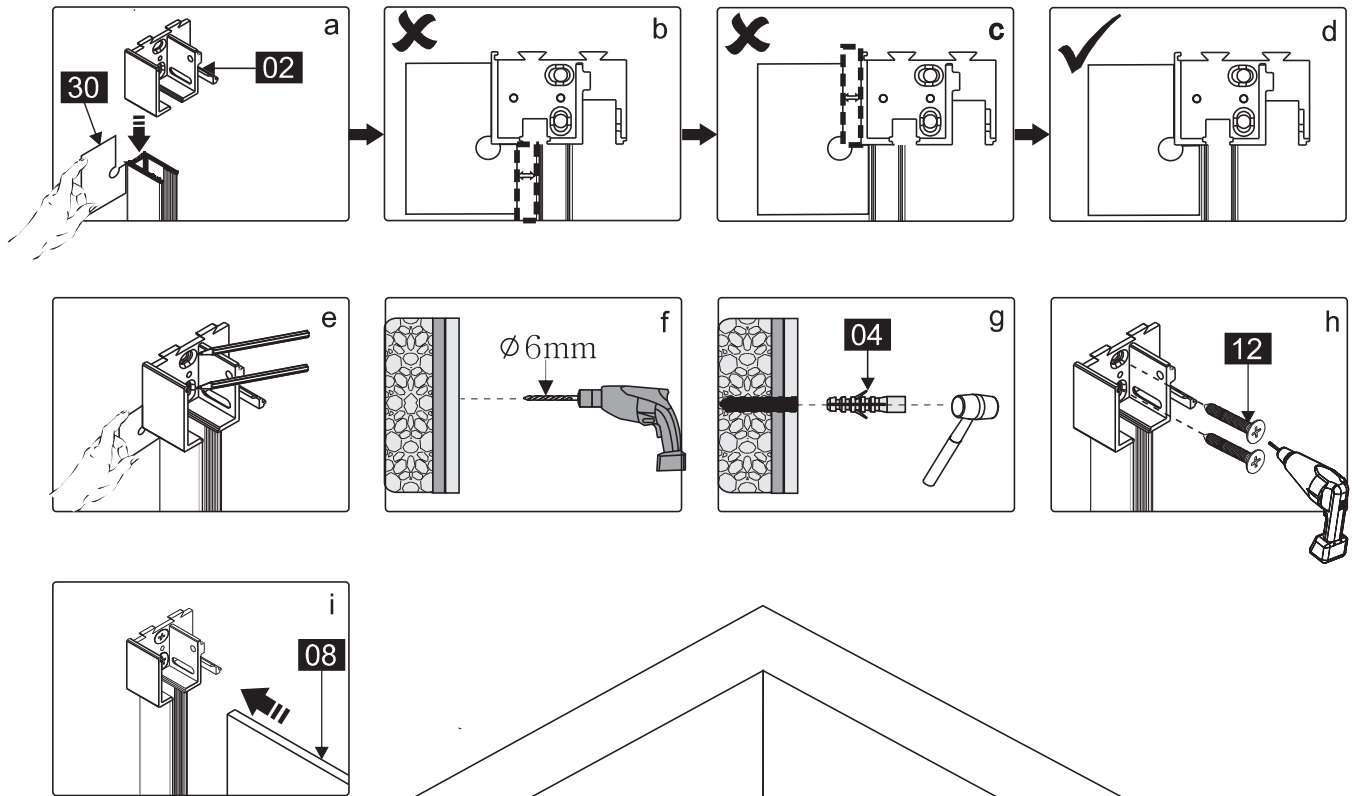

Это изделие тяжёлое и требуются два человека для установки.