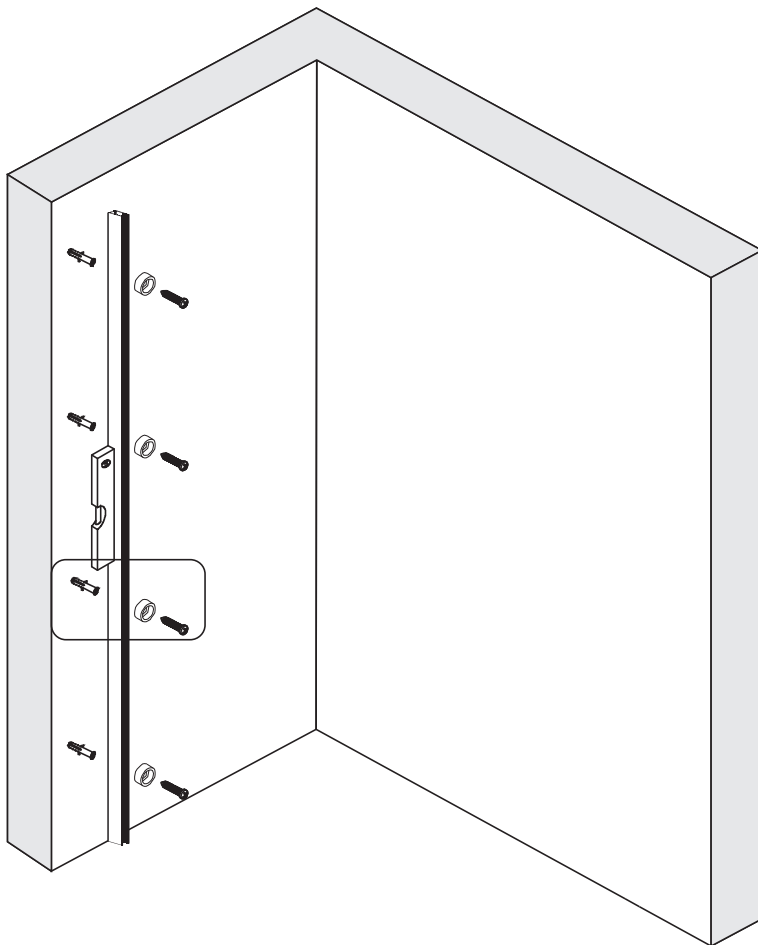

Это изделие тяжёлое и требуются два человека для установки.