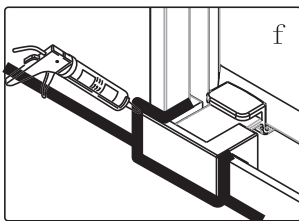

Это изделие тяжёлое и требуются два человека для установки.