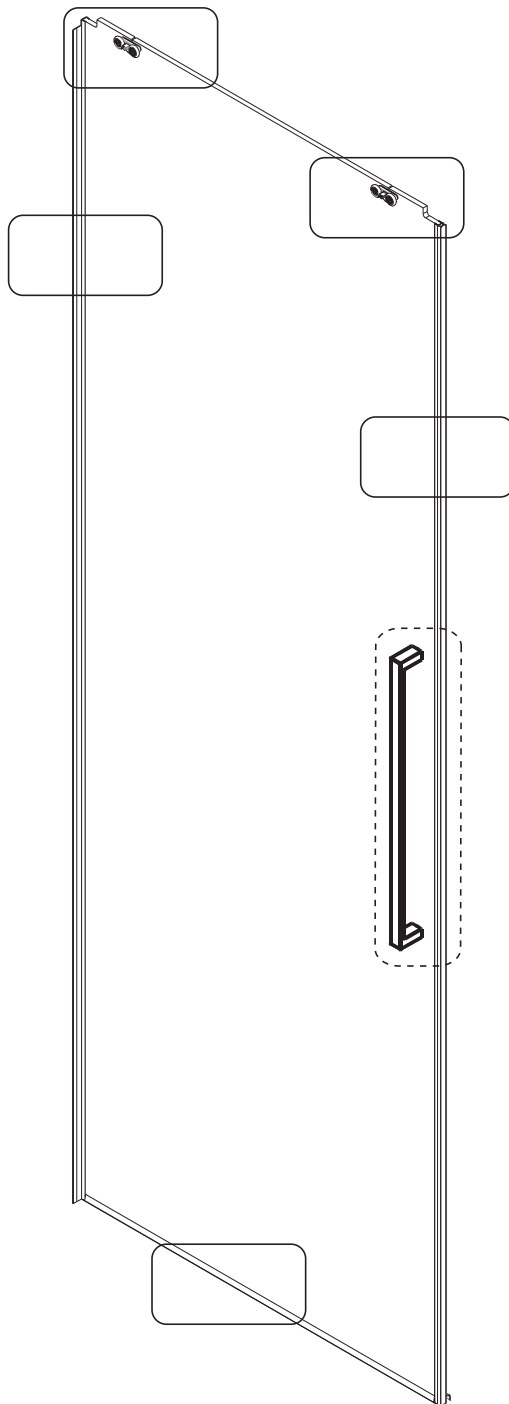

Это изделие тяжёлое и требуются два человека для установки.