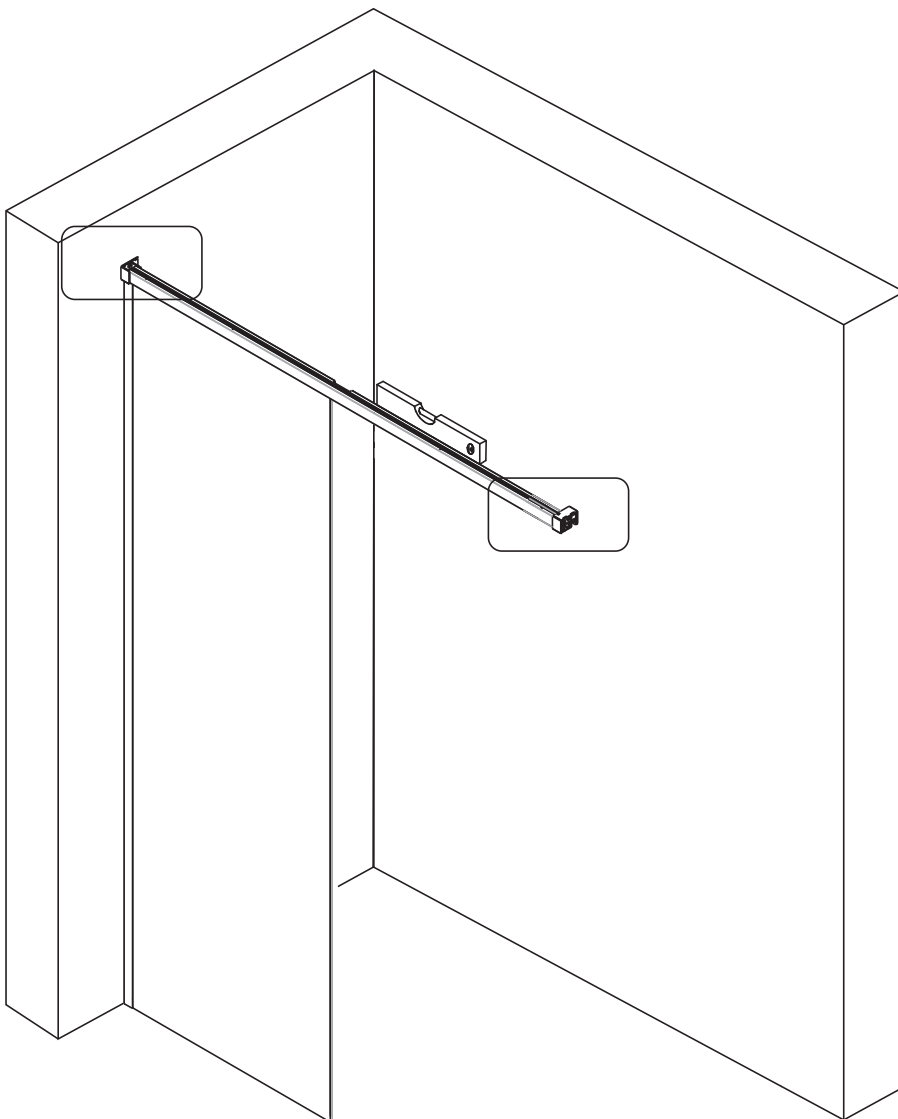

5

Это изделие тяжёлое и требуются два человека для установки.