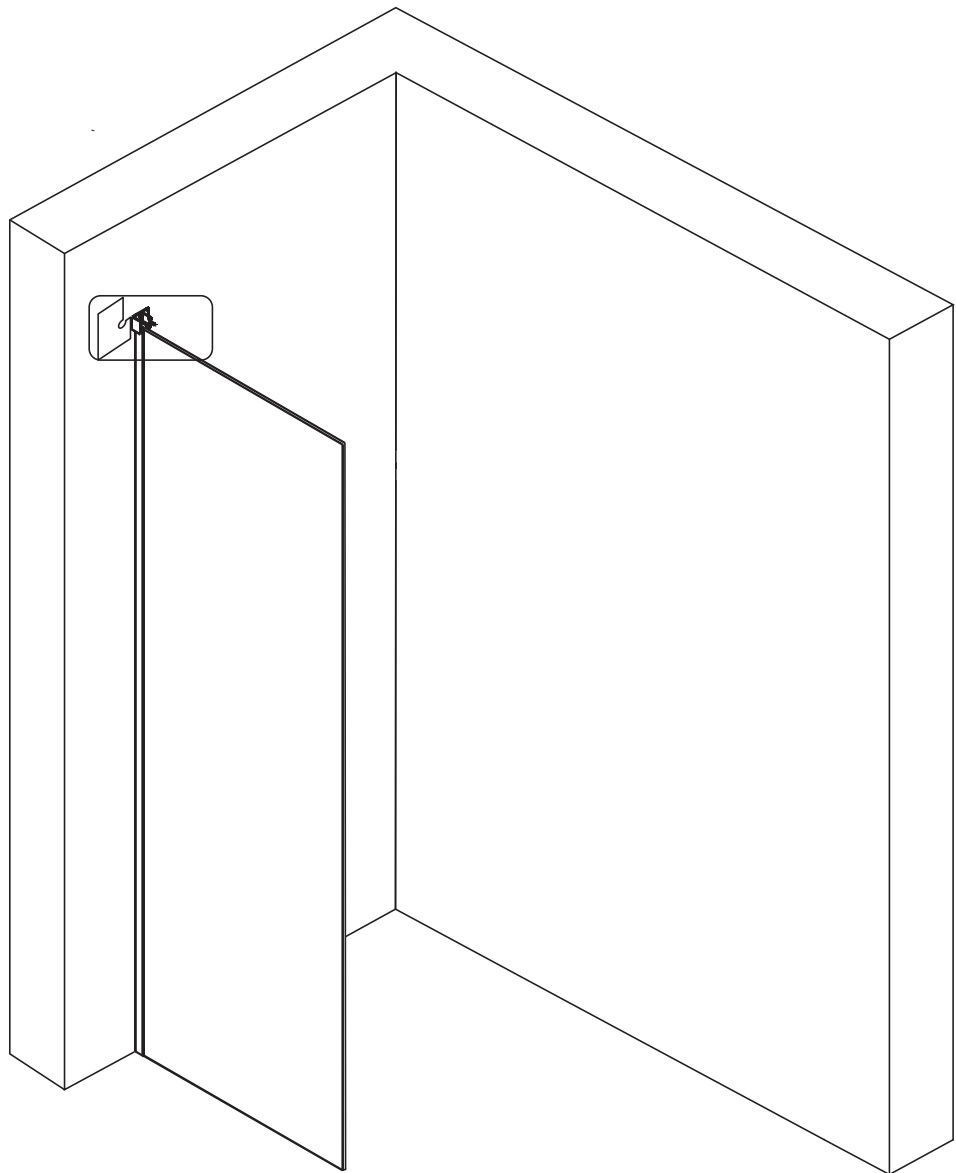

Это изделие тяжёлое и требуются два человека для установки.