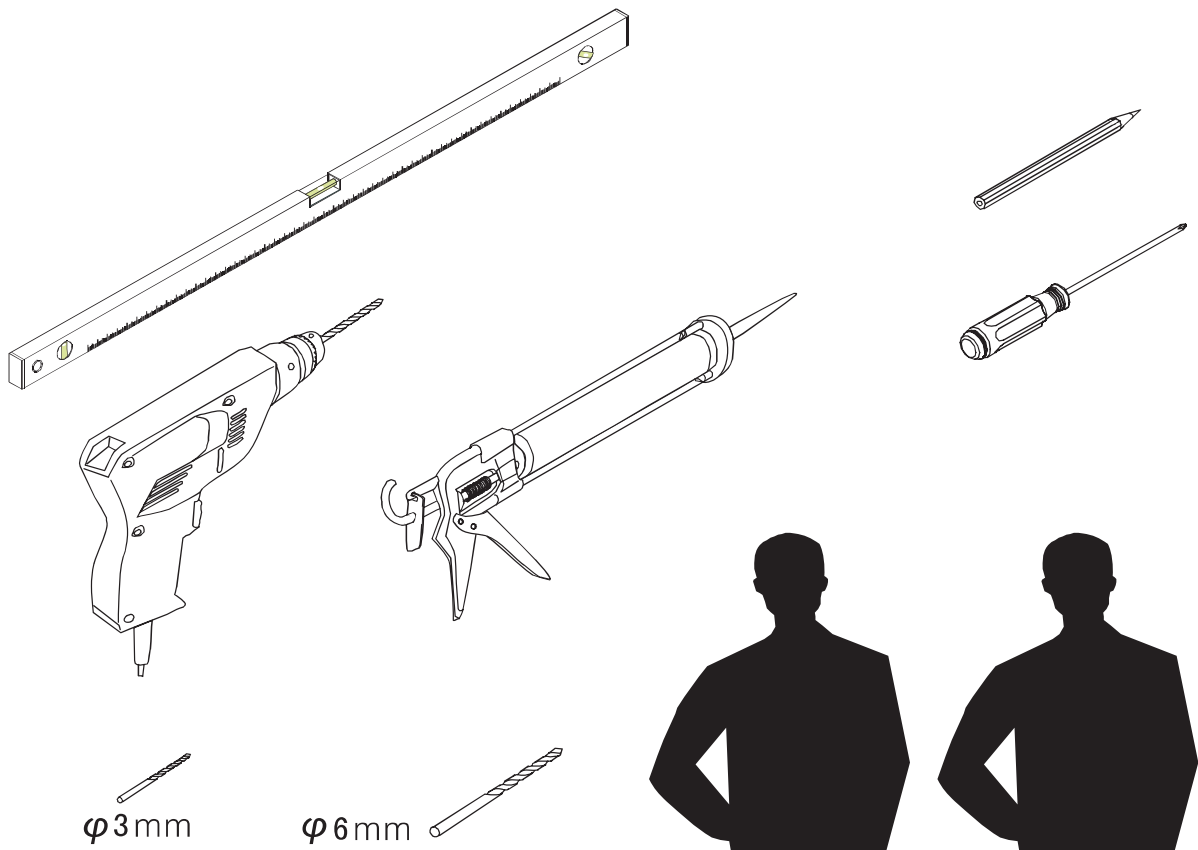

Примечание: закаленное стекло не может быть повторно переработано.

■ Монтаж

Перед началом установки внимательно прочитайте эти инструкции.

Убедитесь, что поддон для душа установлен на ровном полу. Особое внимание следует уделять сверлению стен, чтобы избежать повреждения скрытых труб или электрических кабелей. **Примечание:** для установки душевого ограждения потребуются работа двух человек. Перед установкой удалите защитную пленку с алюминиевых профилей.

■ Установка душевого поддона

Поддон для душа должен располагаться напротив стены.

Водонепроницаемая стена или плитка должны быть установлены так, чтобы они находились сверху поддона.

■ Инструкции по уходу

После использования душевое ограждение должно быть очищено с мылом и водой. Это особенно важно в районах с жёсткой водой, где возможны отложения солей на стенках душевого ограждения. Не должны использоваться очистители с добавлением хлора, кислоты, абразивные пасты, ацетон, спирт. Стеклочистители можно использовать, но при этом следует соблюдать осторожность. Если есть сомнения, обратитесь к поставщику данного чистящего средства.

Сохраните данную инструкцию для ухода и дополнительного обслуживания специализированными сервисами.

1

Это изделие тяжёлое и требуются два человека для установки.