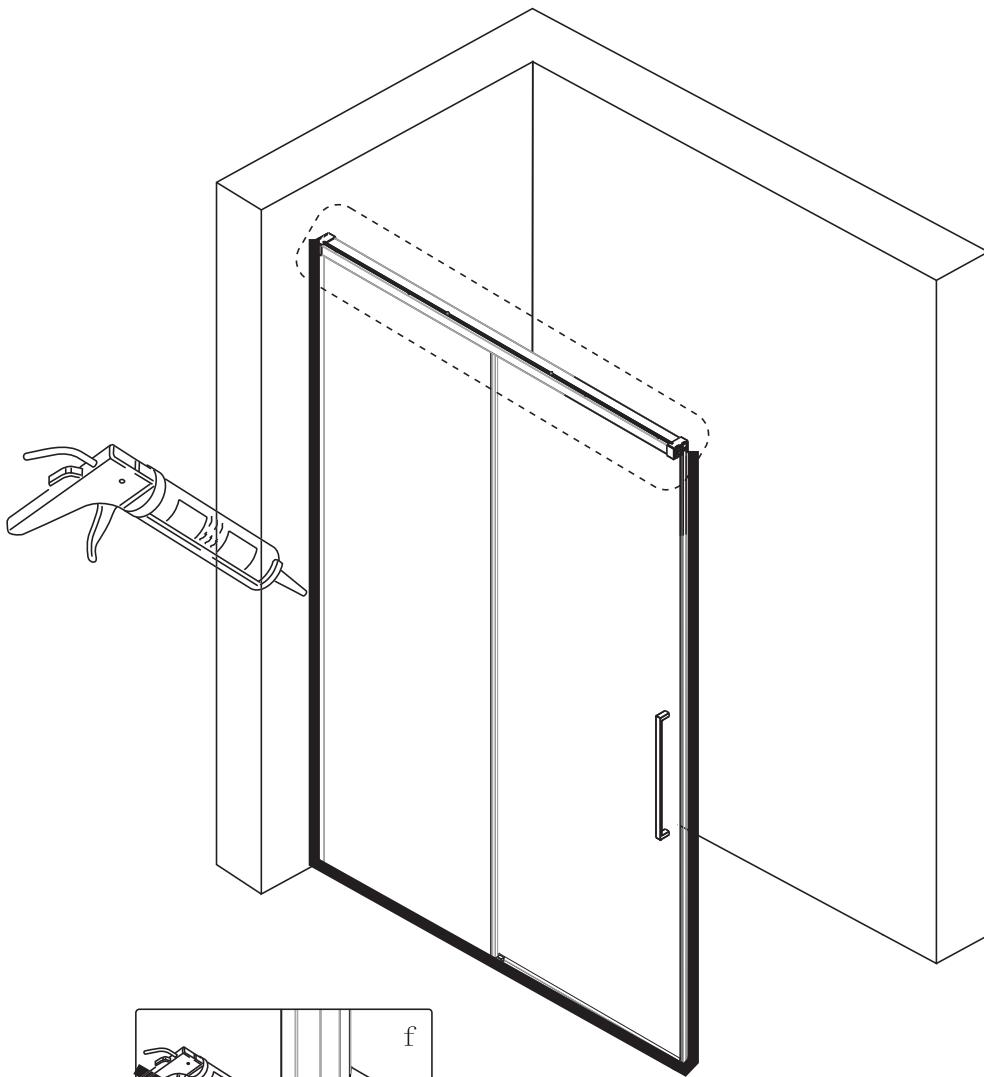

Это изделие тяжёлое и требуются два человека для установки.