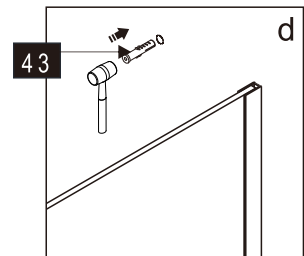

Это изделие тяжёлое и требуются два человека для установки.