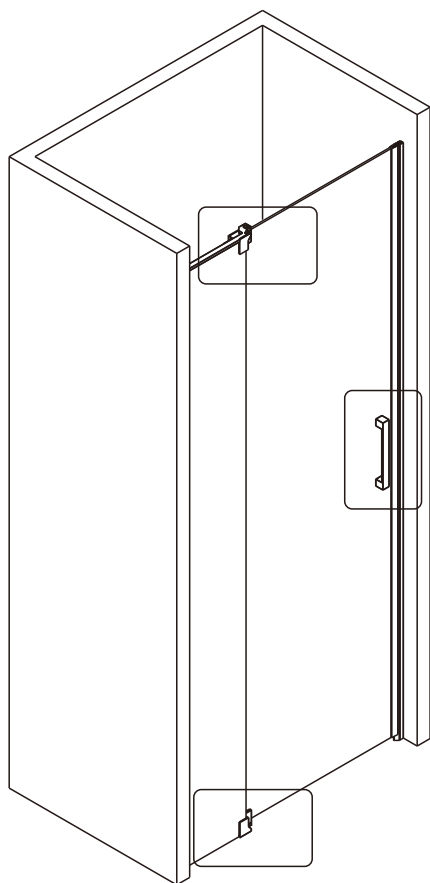

Это изделие тяжёлое и требуются два человека для установки.