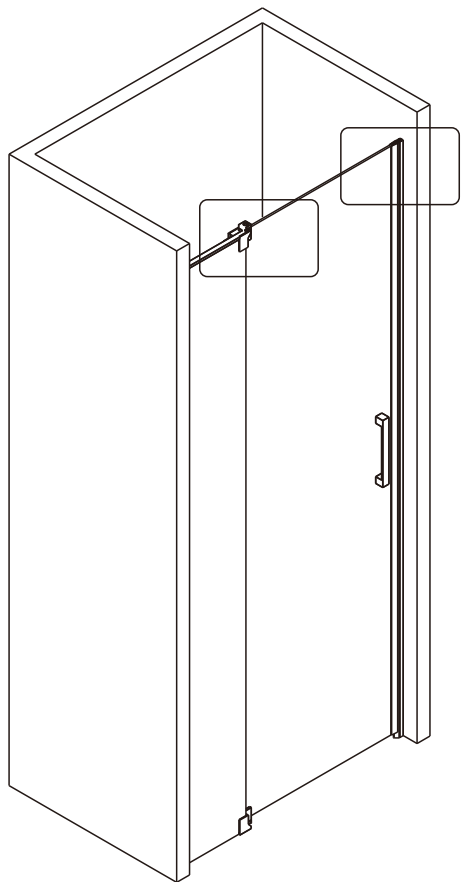

Это изделие тяжёлое и требуются два человека для установки.