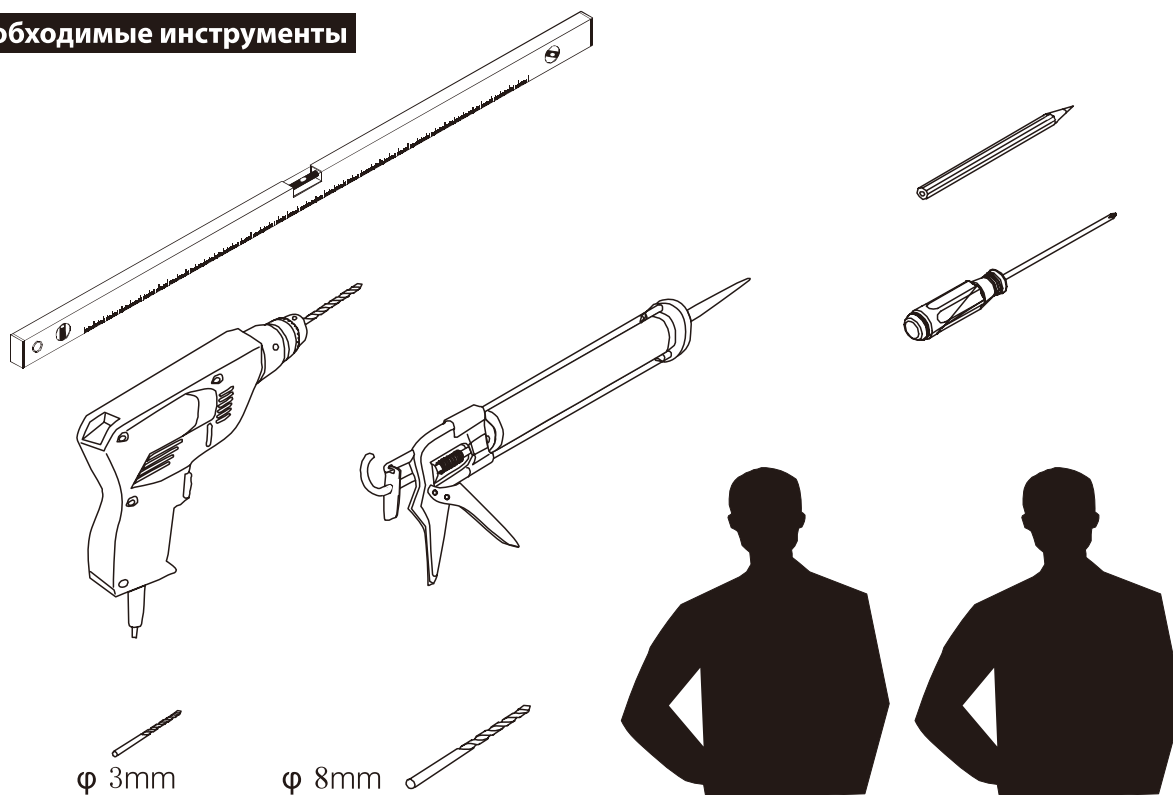

Примечание: закаленное стекло не может быть повторно переработано.

■ Монтаж

Перед началом установки внимательно прочитайте эти инструкции.

Убедитесь, что поддон для душа установлен на ровном полу. Особое внимание следует уделять сверлению стен, чтобы избежать повреждения скрытых труб или электрических кабелей.

Примечание: для установки душевого ограждения потребуется работа двух человек. Перед установкой удалите защитную пленку с алюминиевых профилей.

■ Установка душевого поддона

Поддон для душа должен располагаться напротив стены.

Водонепроницаемая стена или плитка должны быть установлены так, чтобы они находились сверху поддона.

■ Инструкции по уходу

После использования душевое ограждение должно быть очищено с мылом и водой. Это особенно важно в районах с жёсткой водой, где возможны отложения солей на стенках душевого ограждения. Не должны использоваться очистители с добавлением хлора, кислоты, абразивные пасты, ацетон, спирт. Стекланные очистители можно использовать, но при этом следует соблюдать осторожность. Если есть сомнения, обратитесь к поставщику данного чистящего средства.

Сохраните данную инструкцию для ухода и дополнительного обслуживания специализированными сервисами.

1

Необходимые инструменты

Это изделие тяжёлое и требуются два человека для установки.