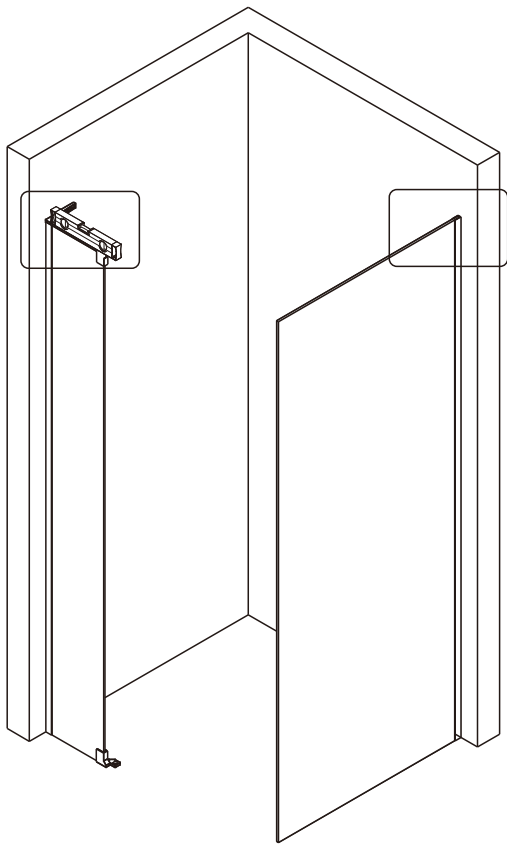

Это изделие тяжёлое и требуются два человека для установки.