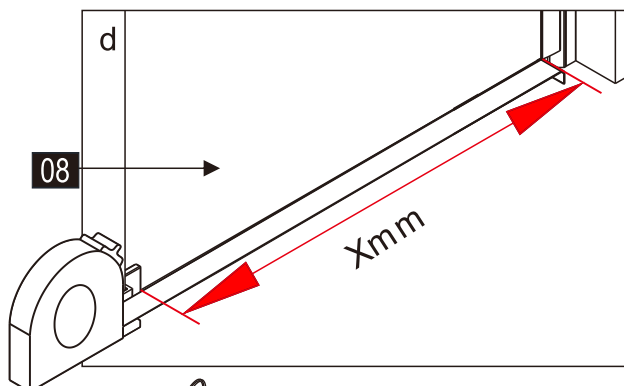

Это изделие тяжёлое и требуются два человека для установки.