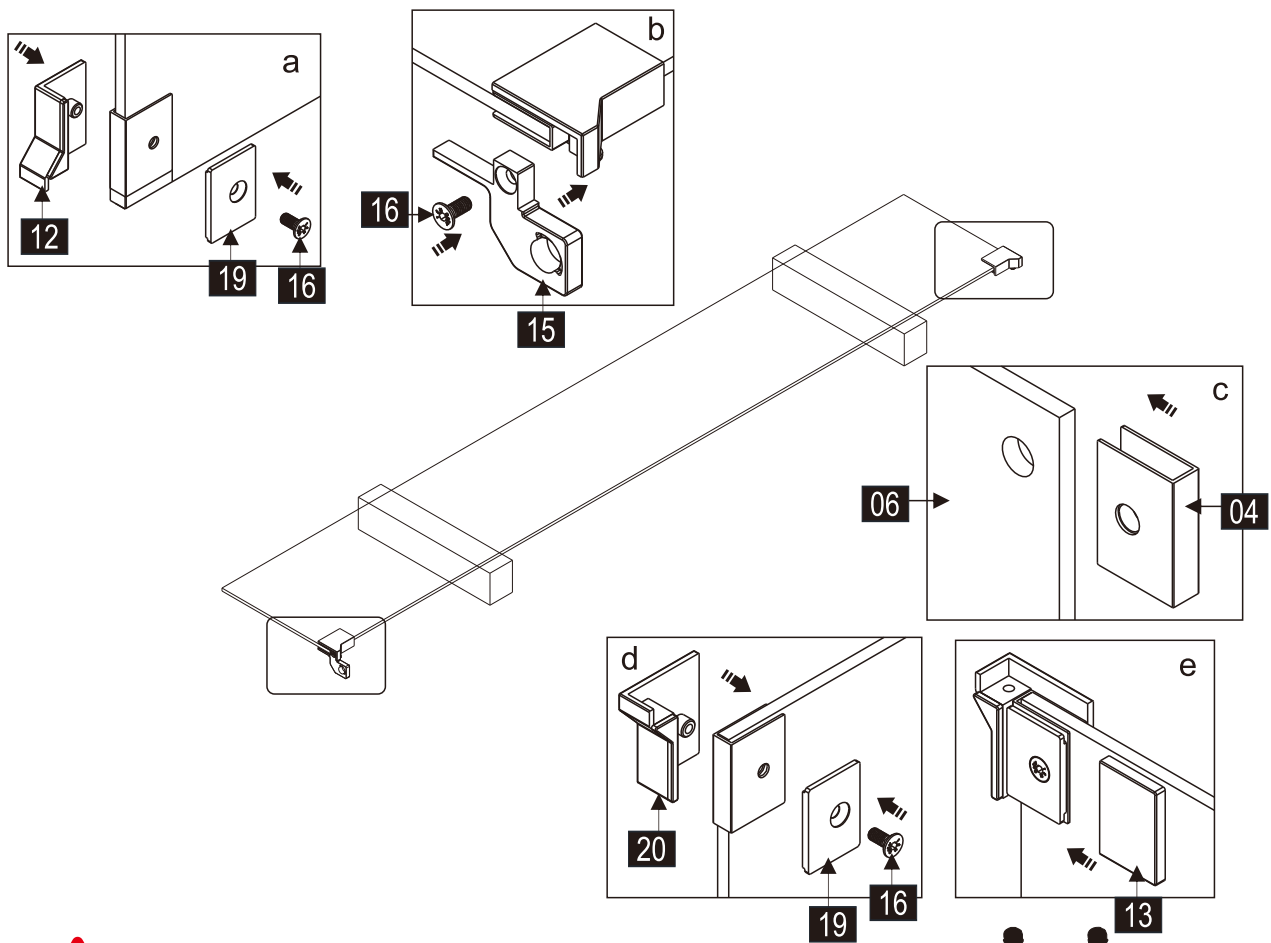

Это изделие тяжёлое и требуются два человека для установки.