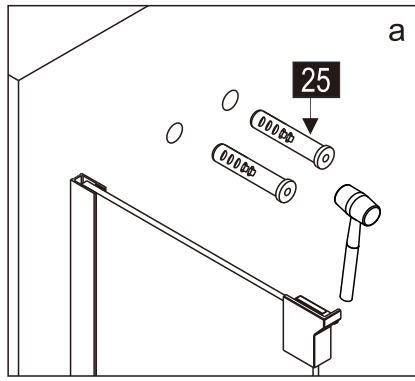

Это изделие тяжёлое и требуются два человека для установки.