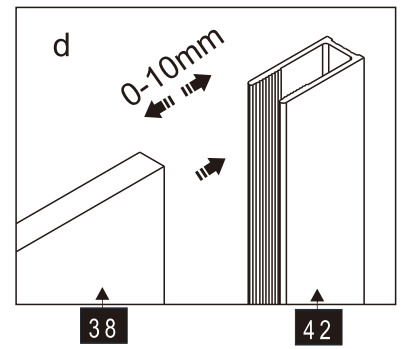

Это изделие тяжёлое и требуются два человека для установки.