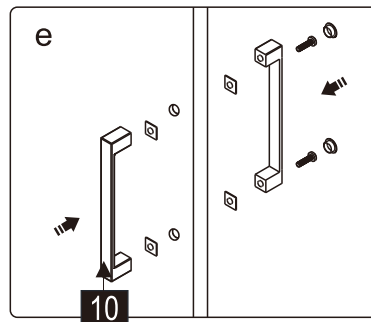

Это изделие тяжёлое и требуются два человека для установки.