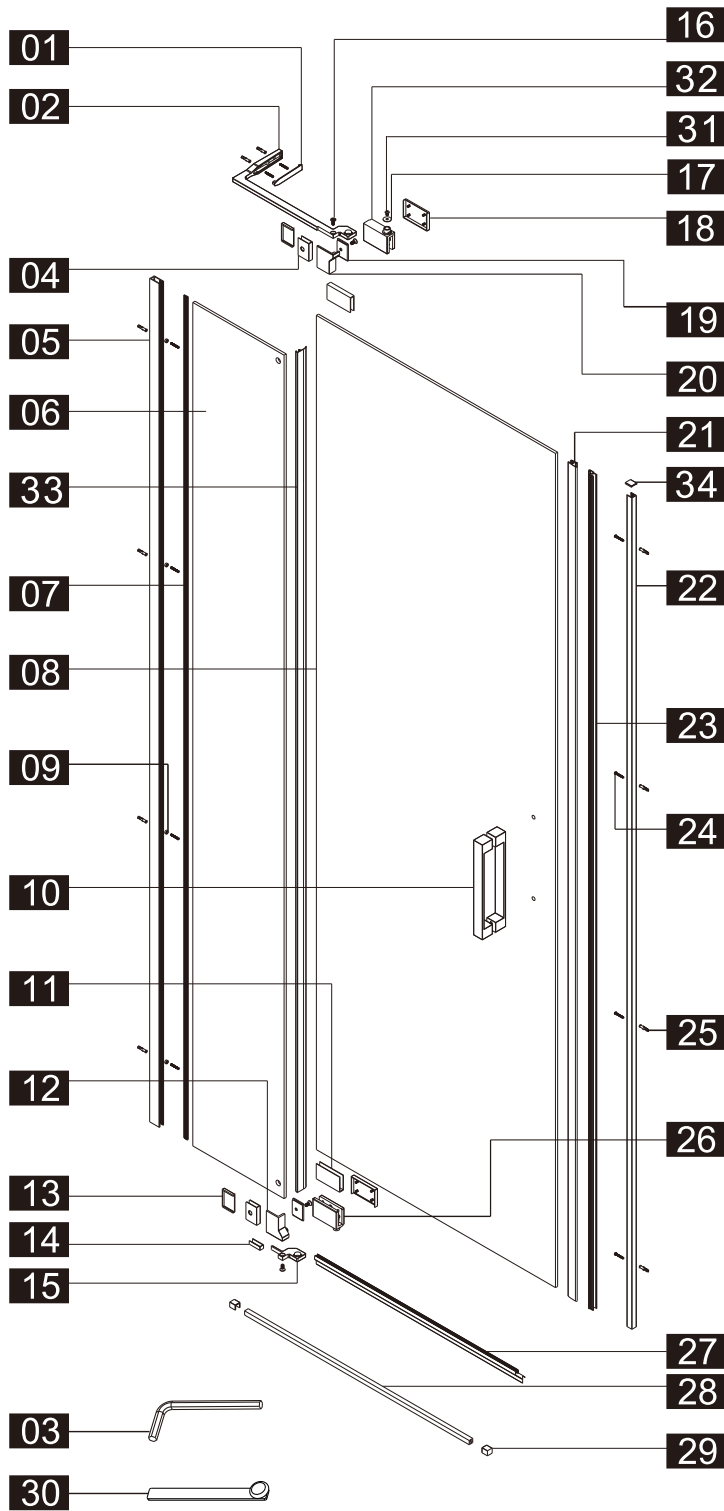

## ■ Монтаж

Перед началом установки внимательно прочитайте эти инструкции.

Убедитесь, что поддон для душа установлен на ровном полу. Особое внимание следует уделять сверлению стен, чтобы избежать повреждения скрытых труб или электрических кабелей.

## ■ Установка душевого поддона

Поддон для душа должен располагаться напротив стены.

Водонепроницаемая стена или плитка должны быть установлены так, чтобы они находились сверху поддона.

### Необходимые инструменты

Это изделие тяжёлое и требуются два человека для установки.

①x1	②x1	③x1 3mm	④x2	⑤x1	⑥x1	⑦x1	⑧x1	⑨x4	⑩x1	⑪x2	⑫x1	⑬x2
⑭x1	⑮x1	⑯x2 M5x12	⑰x1	⑱x2	⑲x2	⑳x1	㉑x1	㉒x1	㉓x1	㉔x10 ST4X35	㉕x10	㉖x1
㉗x1	㉘x1	㉙x2	㉚x1	㉛x1	㉜x1	㉝x1	㉞x1					