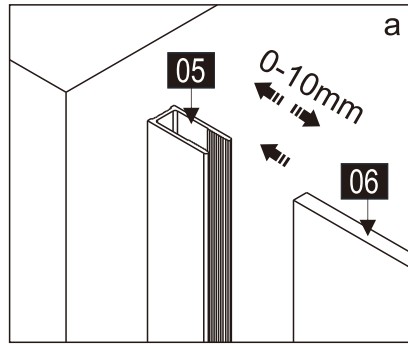

Это изделие тяжёлое и требуются два человека для установки.