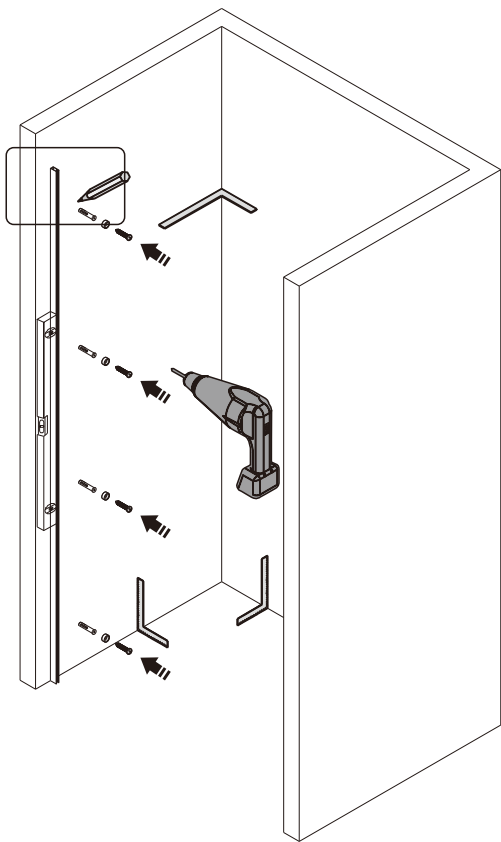

Это изделие тяжёлое и требуются два человека для установки.