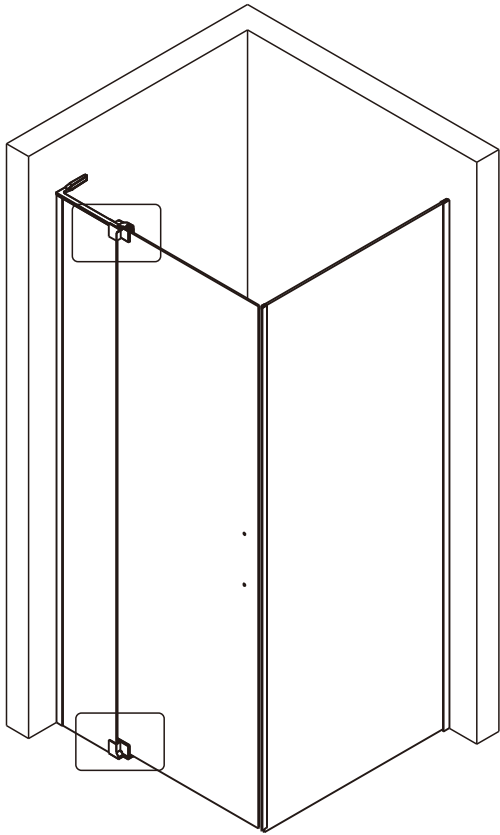

Это изделие тяжёлое и требуются два человека для установки.