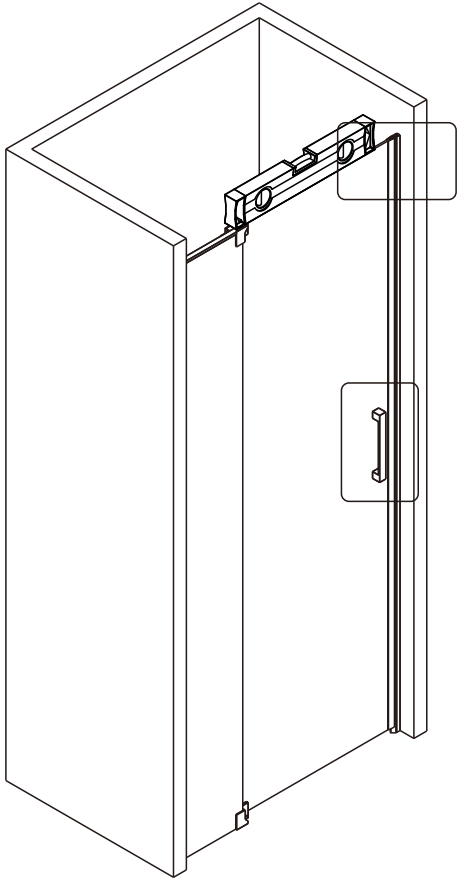

18

18

Это изделие тяжёлое и требуются два человека для установки.