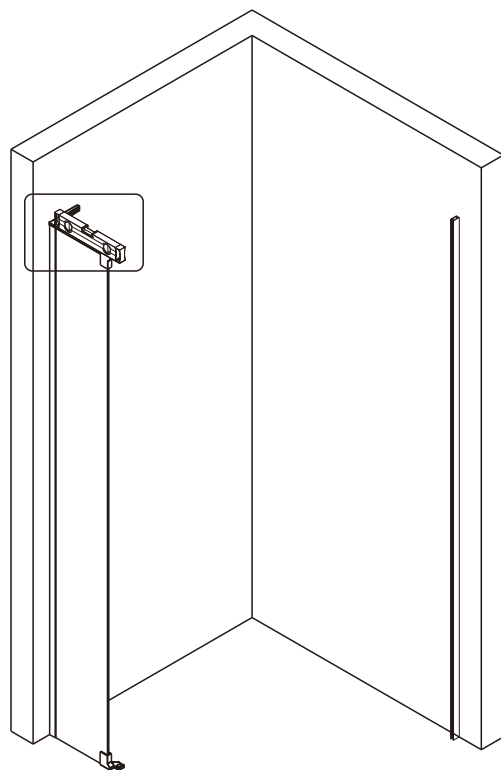

Это изделие тяжёлое и требуются два человека для установки.