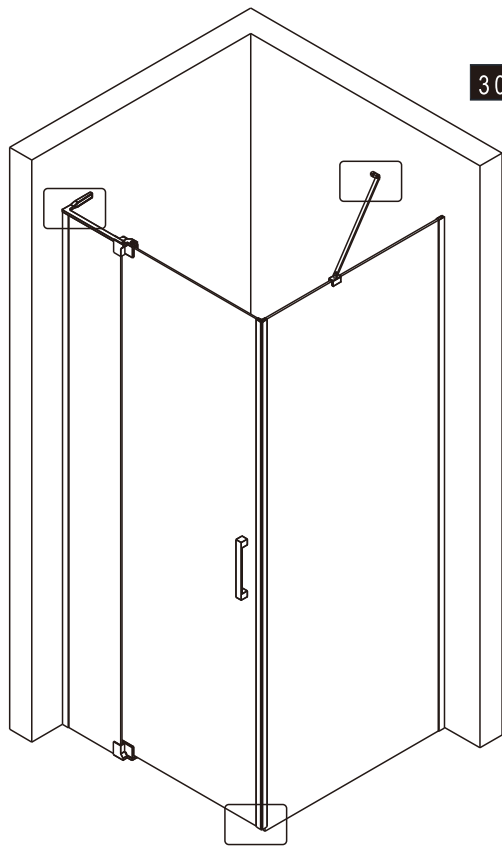

Это изделие тяжёлое и требуются два человека для установки.