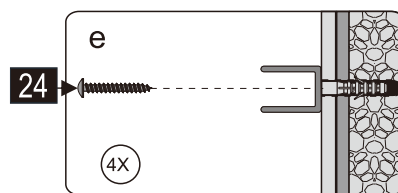

Это изделие тяжёлое и требуются два человека для установки.