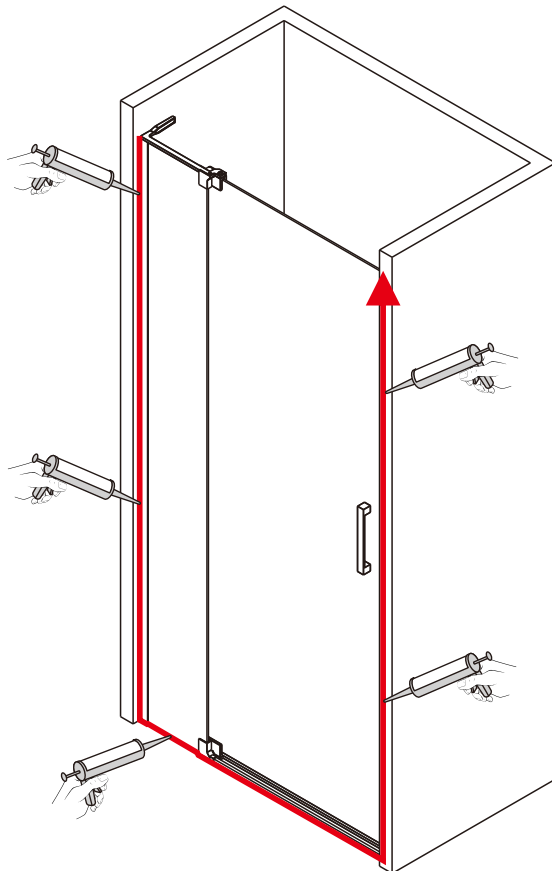

Это изделие тяжёлое и требуются два человека для установки.