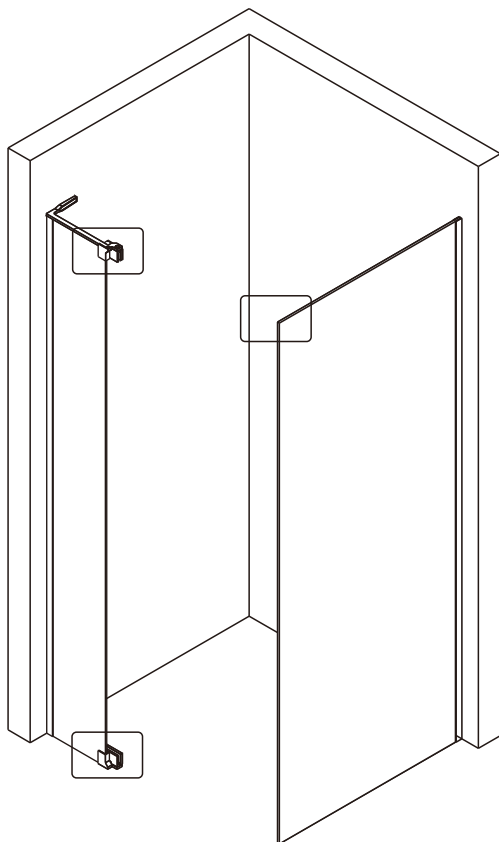

Это изделие тяжёлое и требуются два человека для установки.