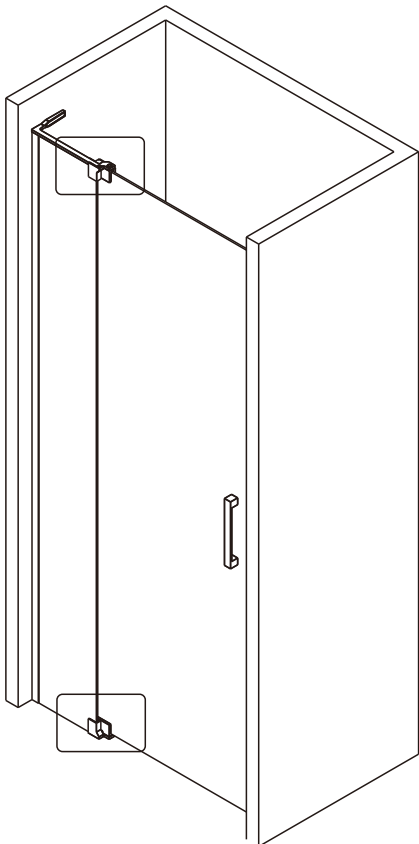

18

18

Это изделие тяжёлое и требуются два человека для установки.