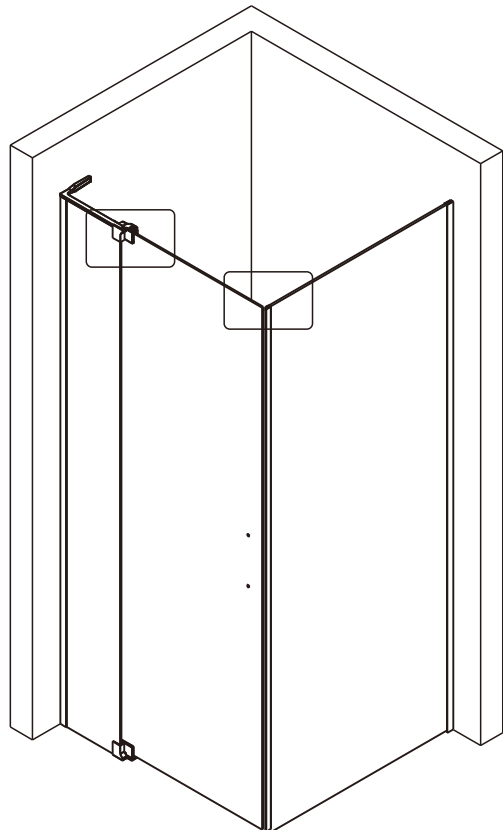

Это изделие тяжёлое и требуются два человека для установки.