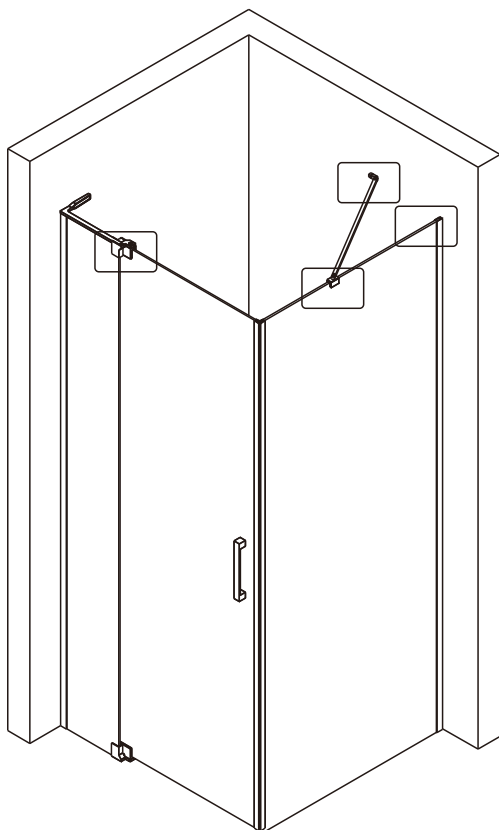

Это изделие тяжёлое и требуются два человека для установки.