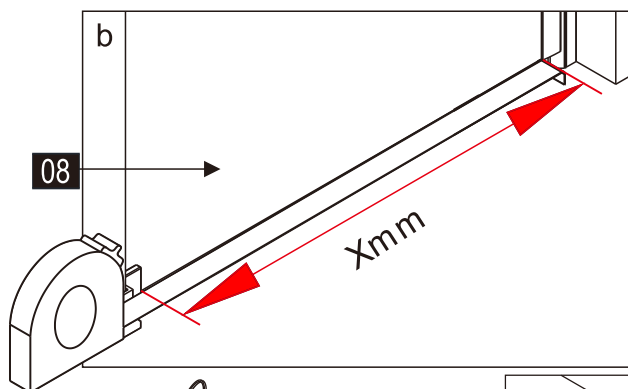

Это изделие тяжёлое и требуются два человека для установки.