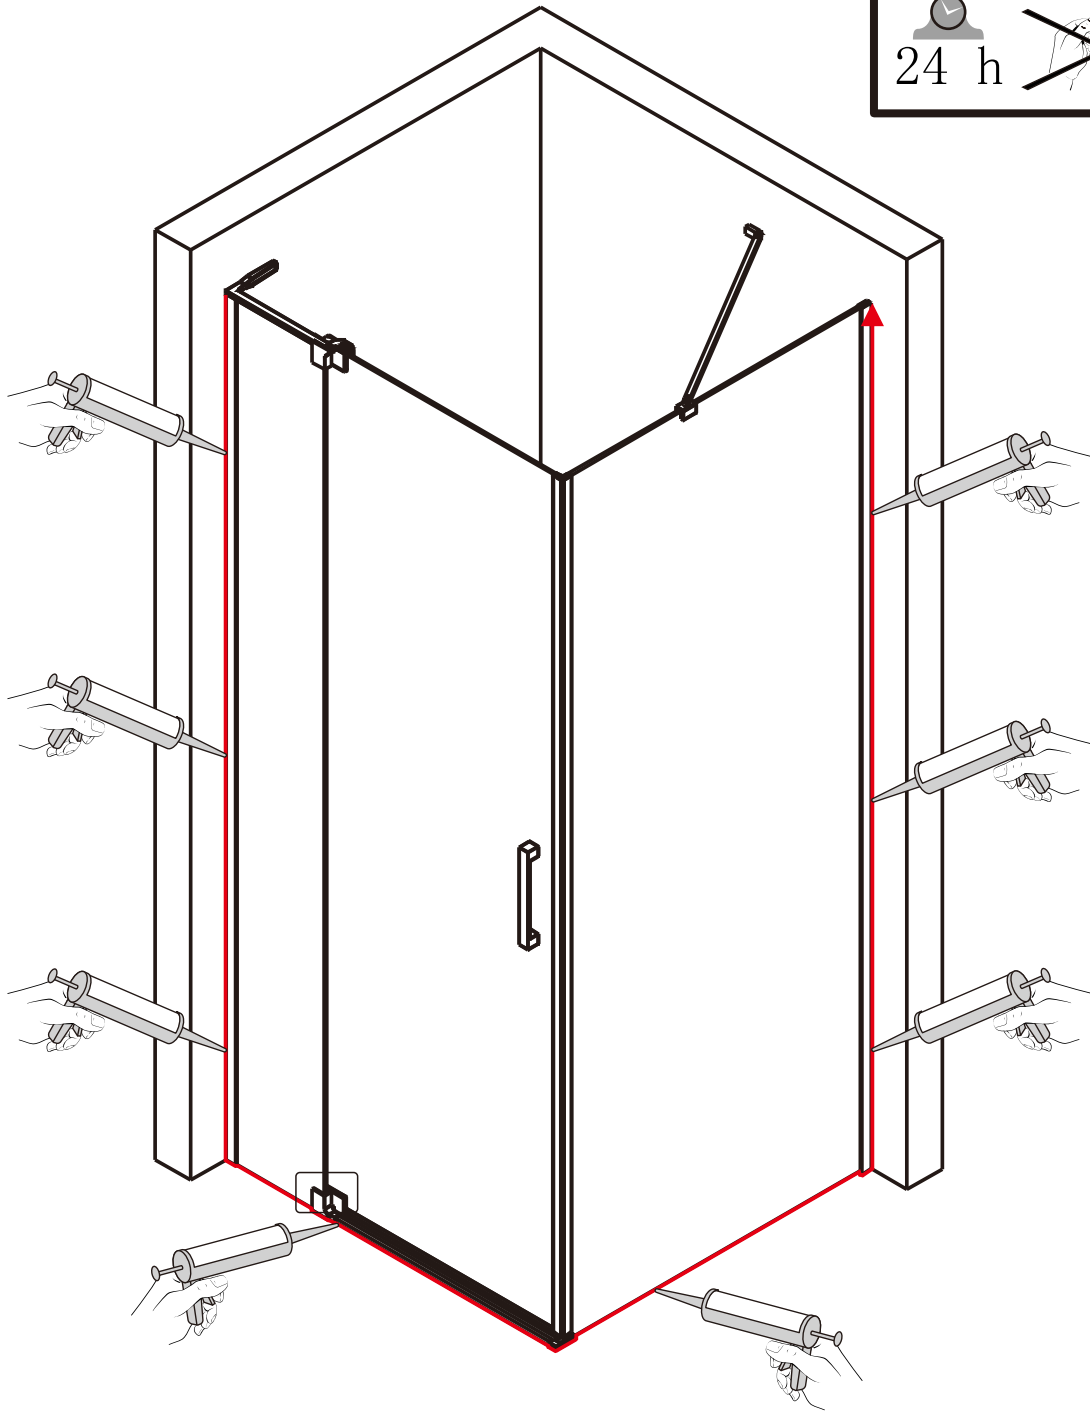

17

Это изделие тяжёлое и требуются два человека для установки.