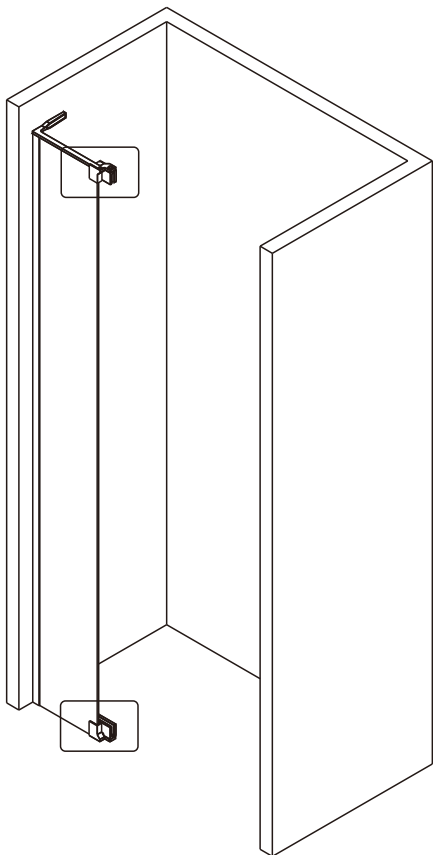

Это изделие тяжёлое и требуются два человека для установки.