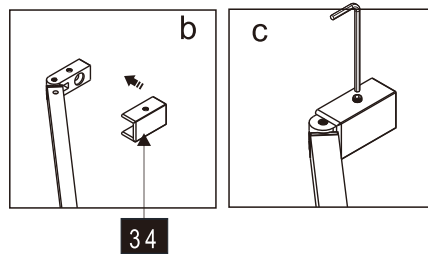

Это изделие тяжёлое и требуются два человека для установки.