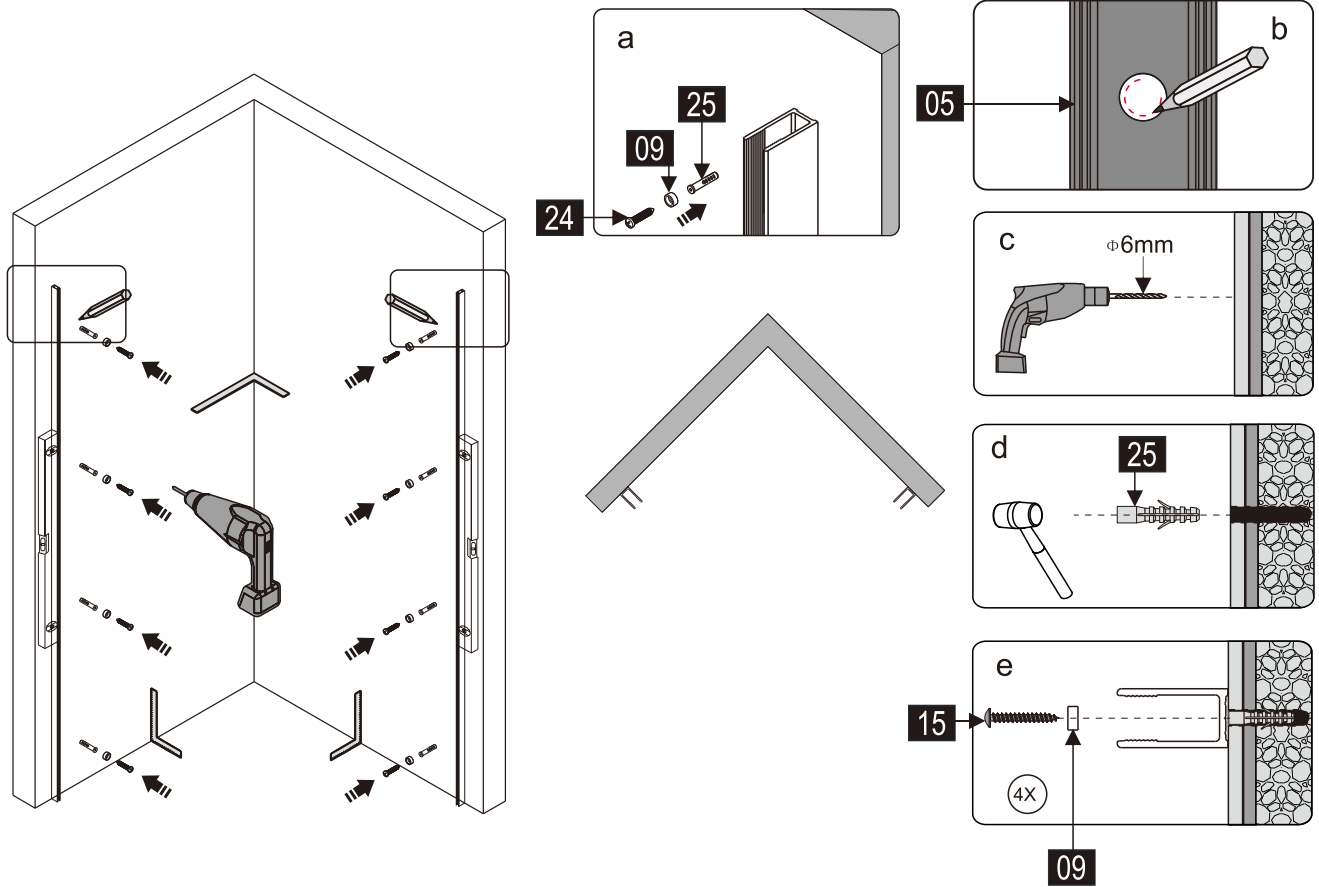

Это изделие тяжёлое и требуются два человека для установки.