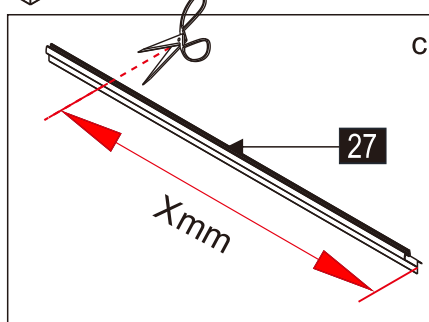

Это изделие тяжёлое и требуются два человека для установки.