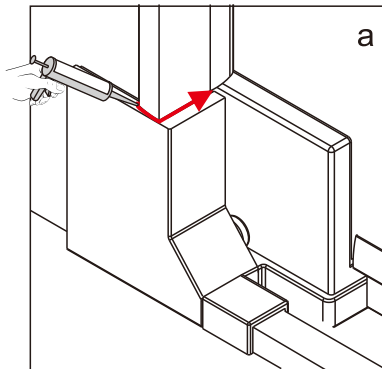

Это изделие тяжёлое и требуются два человека для установки.