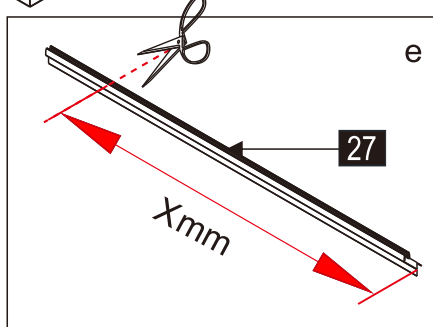

Это изделие тяжёлое и требуются два человека для установки.