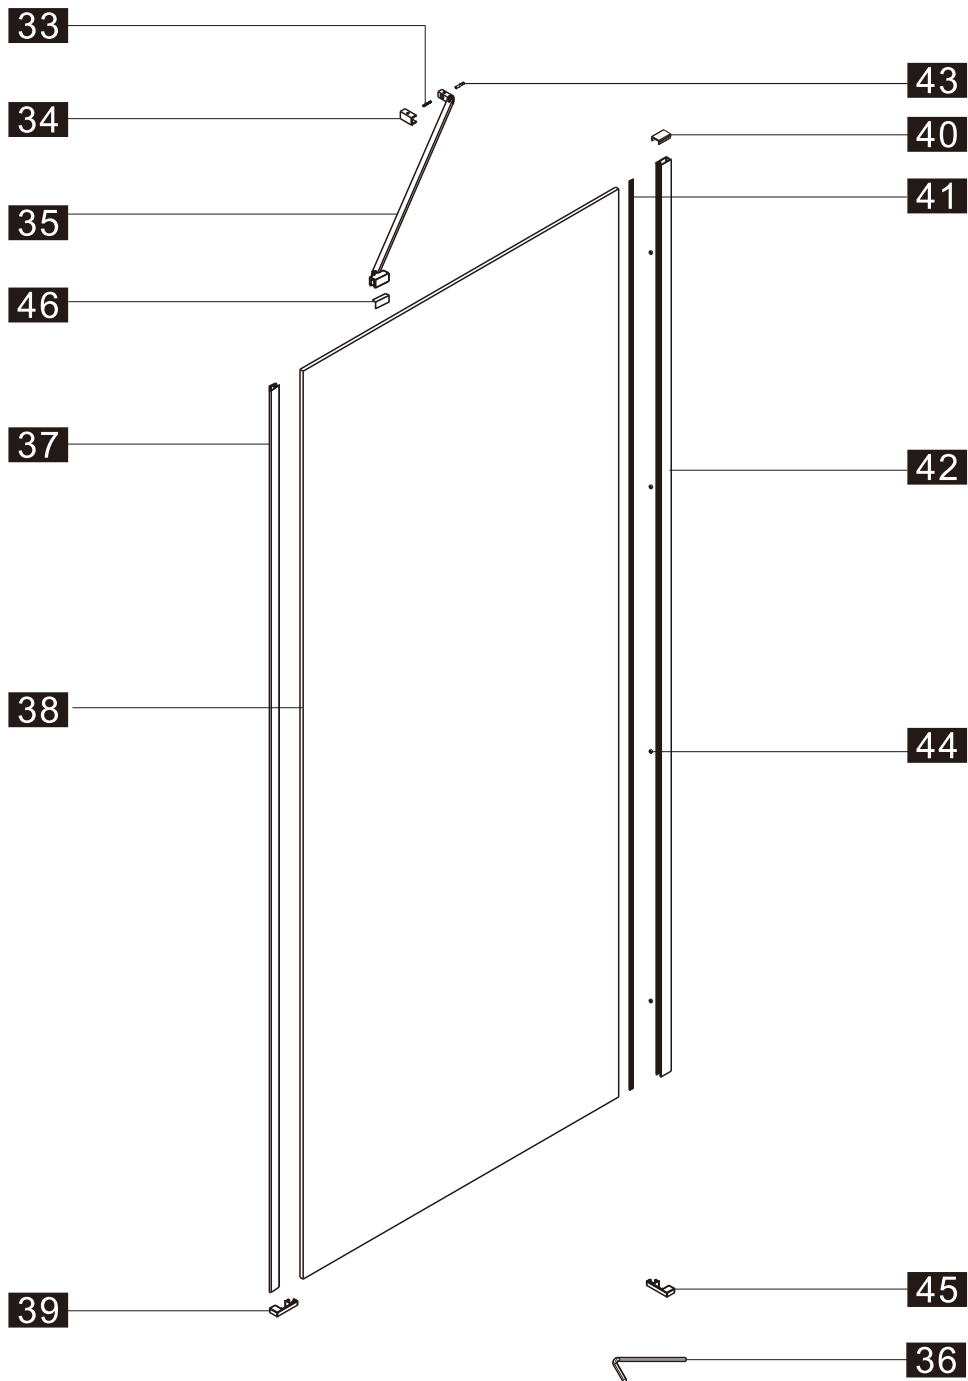

Это изделие тяжёлое и требуются два человека для установки.