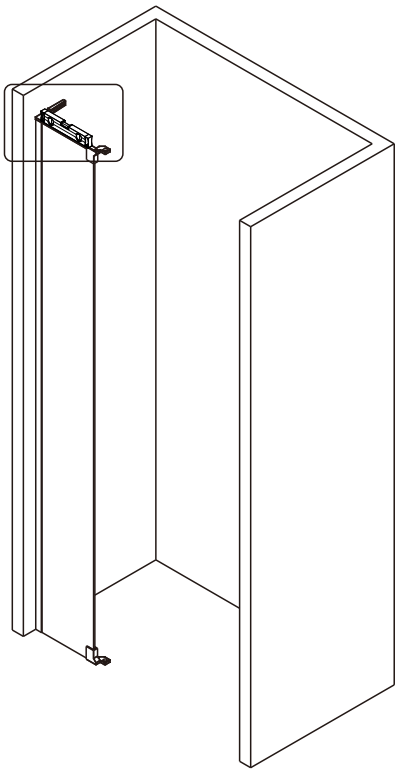

Это изделие тяжёлое и требуются два человека для установки.