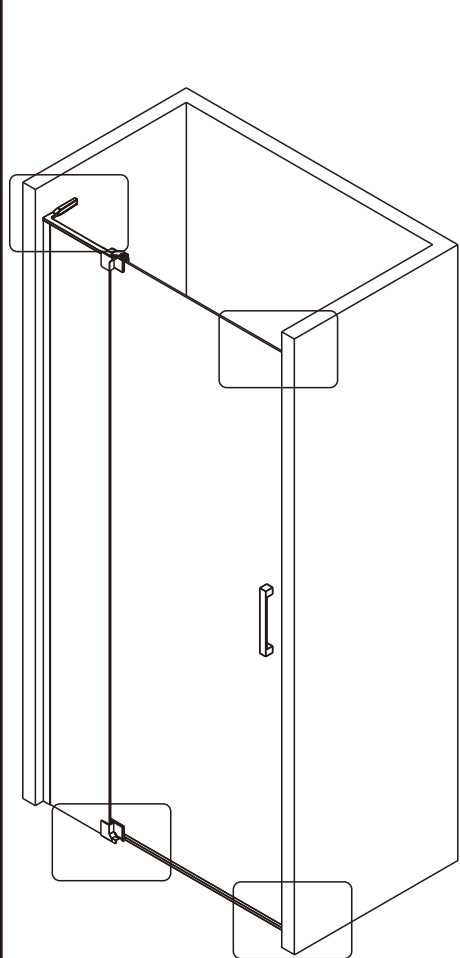

Это изделие тяжёлое и требуются два человека для установки.