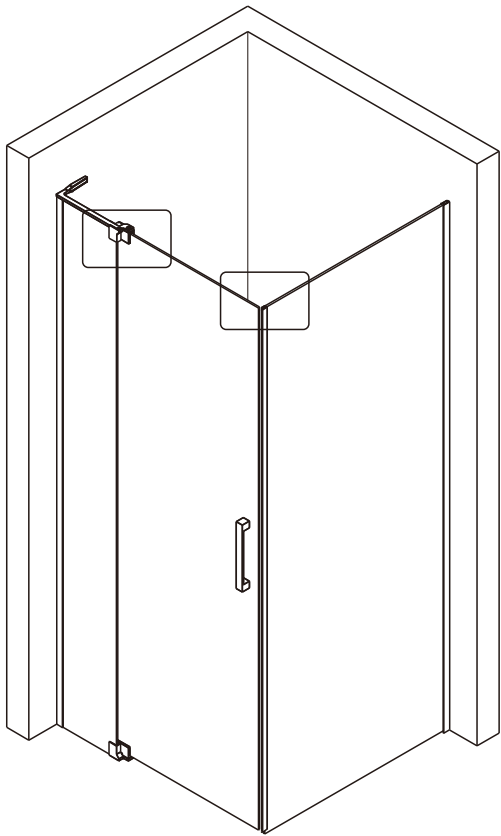

Это изделие тяжёлое и требуются два человека для установки.