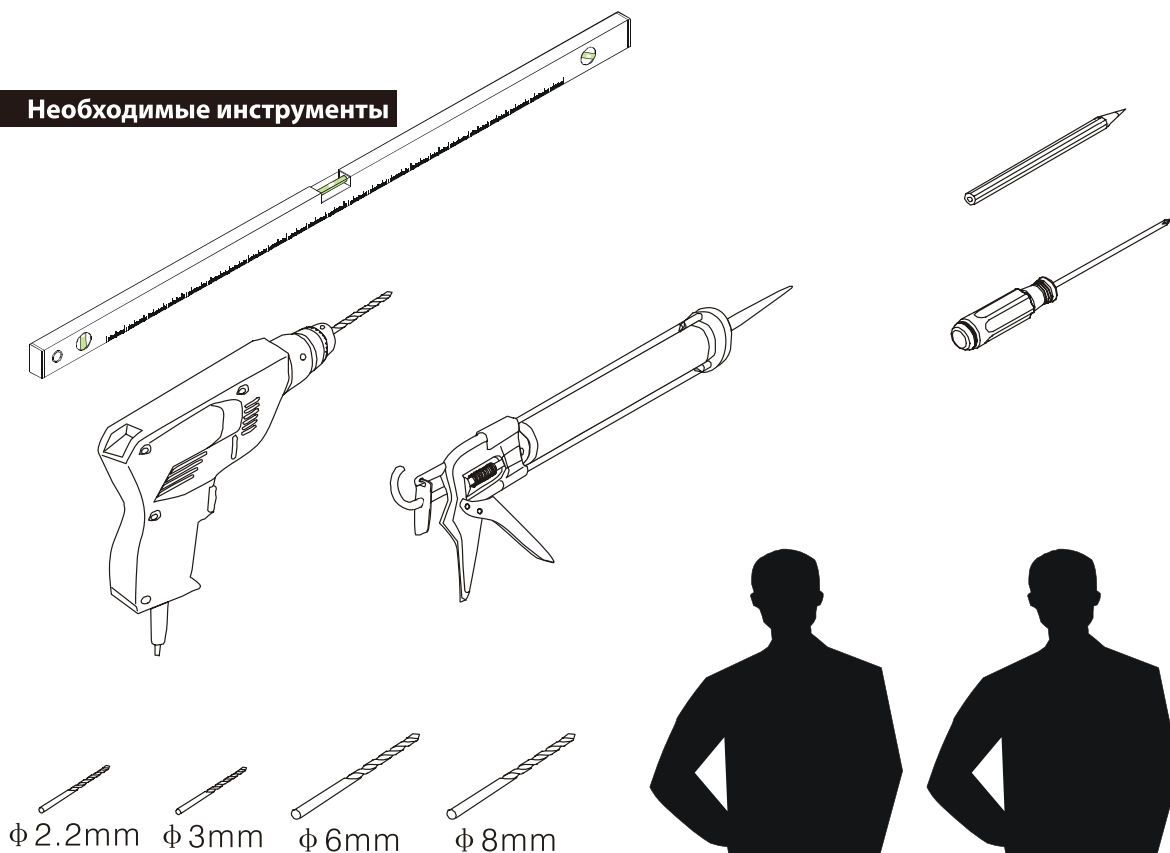

Примечание: закаленное стекло не может быть повторно переработано.

■ Монтаж

Перед началом установки внимательно прочитайте эти инструкции.

Убедитесь, что поддон для душа установлен на ровном полу. Особое внимание следует уделять сверлению стен, чтобы избежать повреждения скрытых труб или электрических кабелей.

Примечание: для установки душевого ограждения потребуются работа двух человек. Перед установкой удалите защитную пленку с алюминиевых профилей.

■ Установка душевого поддона

Поддон для душа должен располагаться напротив стены.

Водонепроницаемая стена или плитка должны быть установлены так, чтобы они находились сверху поддона.

■ Инструкции по уходу

После использования душевое ограждение должно быть очищено с мылом и водой. Это особенно важно в районах с жёсткой водой, где возможны отложения солей на стенках душевого ограждения. Не должны использоваться очистители с добавлением хлора, кислоты, абразивные пасты, ацетон, спирт. Стекланные очистители можно использовать, но при этом следует соблюдать осторожность. Если есть сомнения, обратитесь к поставщику данного чистящего средства.

Сохраните данную инструкцию для ухода и дополнительного обслуживания специализированными сервисами.

Необходимые инструменты

Это изделие тяжёлое и требуются два человека для установки.