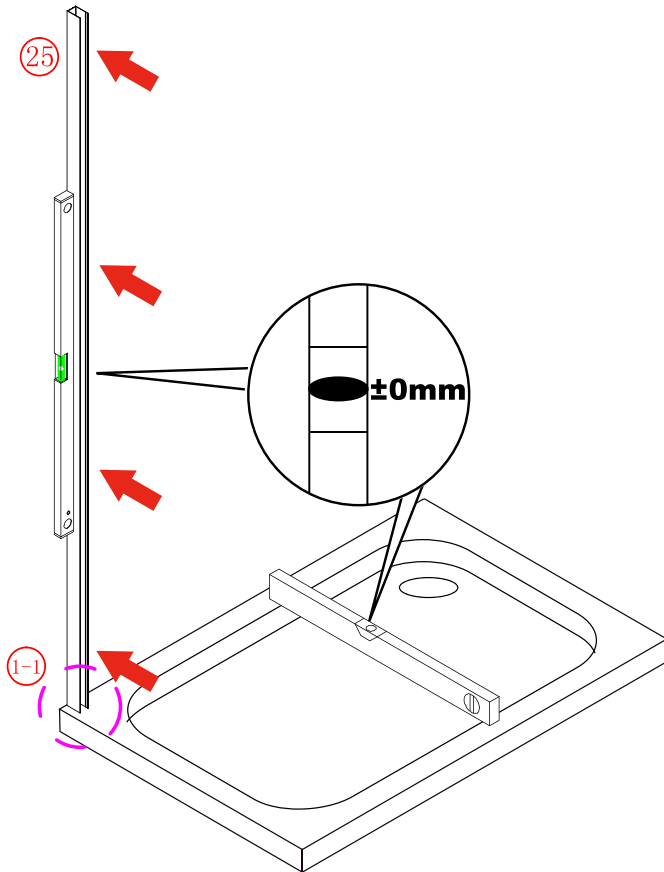

CEZARES®

Инструкция по установке

( TANDEM-FIX)

Left open

Right open

Это изделие тяжёлое и требуются два человека для установки.

Это изделие тяжёлое и требуются два человека для установки.

Это изделие тяжёлое и требуются два человека для установки.

Это изделие тяжёлое и требуются два человека для установки.

- ⑳ x 1  
Φ2.2mm
- ㉑ x 2

Это изделие тяжёлое и требуются два человека для установки.

23 x 4

Это изделие тяжёлое и требуются два человека для установки.