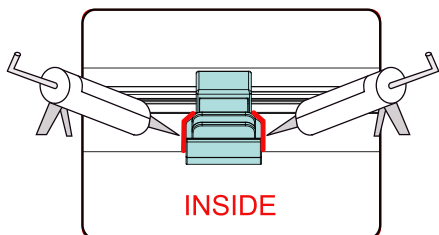

Это изделие тяжёлое и требуются два человека для установки.

Это изделие тяжёлое и требуются два человека для установки.

**24 hour**

**OUTSIDE**

**9**

**INSIDE**

Это изделие тяжёлое и требуются два человека для установки.

CEZARES®

Инструкция по установке

( TANDEM-FIX)

Left open

Right open

Это изделие тяжёлое и требуются два человека для установки.

Это изделие тяжёлое и требуются два человека для установки.

Это изделие тяжёлое и требуются два человека для установки.