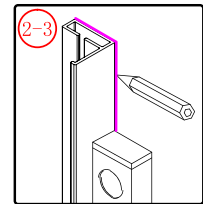

CEZARES®

Инструкция по установке

( TANDEM-FIX)

Left open

Right open

Это изделие тяжёлое и требуются два человека для установки.

Это изделие тяжёлое и требуются два человека для установки.

Это изделие тяжёлое и требуются два человека для установки.

Это изделие тяжёлое и требуются два человека для установки.

- ⑳ x 1  
Φ2.2mm
- ㉑ x 2

Это изделие тяжёлое и требуются два человека для установки.

23 x 4

Это изделие тяжёлое и требуются два человека для установки.