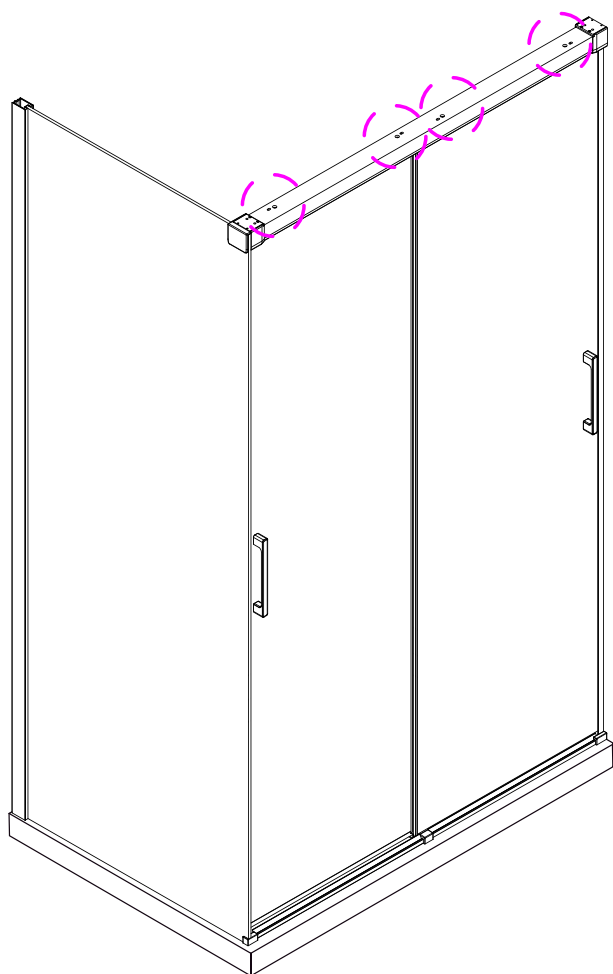

## ■ Монтаж

Перед началом установки внимательно прочитайте эти инструкции.

Убедитесь, что поддон для душа установлен на ровном полу. Особое внимание следует уделять сверлению стен, чтобы избежать повреждения скрытых труб или электрических кабелей.

Это изделие тяжёлое и требуются два человека для установки.

- ⑳ x 1  
Φ2.2mm
- ㉑ x 2

Это изделие тяжёлое и требуются два человека для установки.

23 x 4

Это изделие тяжёлое и требуются два человека для установки.