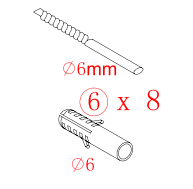

CEZARES®

Инструкция по установке

( TANDEM-FIX)

Left open

Right open

Это изделие тяжёлое и требуются два человека для установки.

Это изделие тяжёлое и требуются два человека для установки.

Это изделие тяжёлое и требуются два человека для установки.

Это изделие тяжёлое и требуются два человека для установки.

- ⑳ x 1  
Φ2.2mm
- ㉑ x 2

Это изделие тяжёлое и требуются два человека для установки.

23 x 4

Это изделие тяжёлое и требуются два человека для установки.