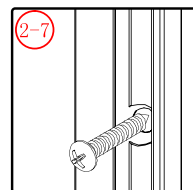

CEZARES®

Инструкция по установке

( TANDEM-FIX)

Left open

Right open

Это изделие тяжёлое и требуются два человека для установки.

Это изделие тяжёлое и требуются два человека для установки.

Это изделие тяжёлое и требуются два человека для установки.

Это изделие тяжёлое и требуются два человека для установки.

- ⑳ x 1  
Φ2.2mm
- ㉑ x 2

Это изделие тяжёлое и требуются два человека для установки.

23 x 4

Это изделие тяжёлое и требуются два человека для установки.