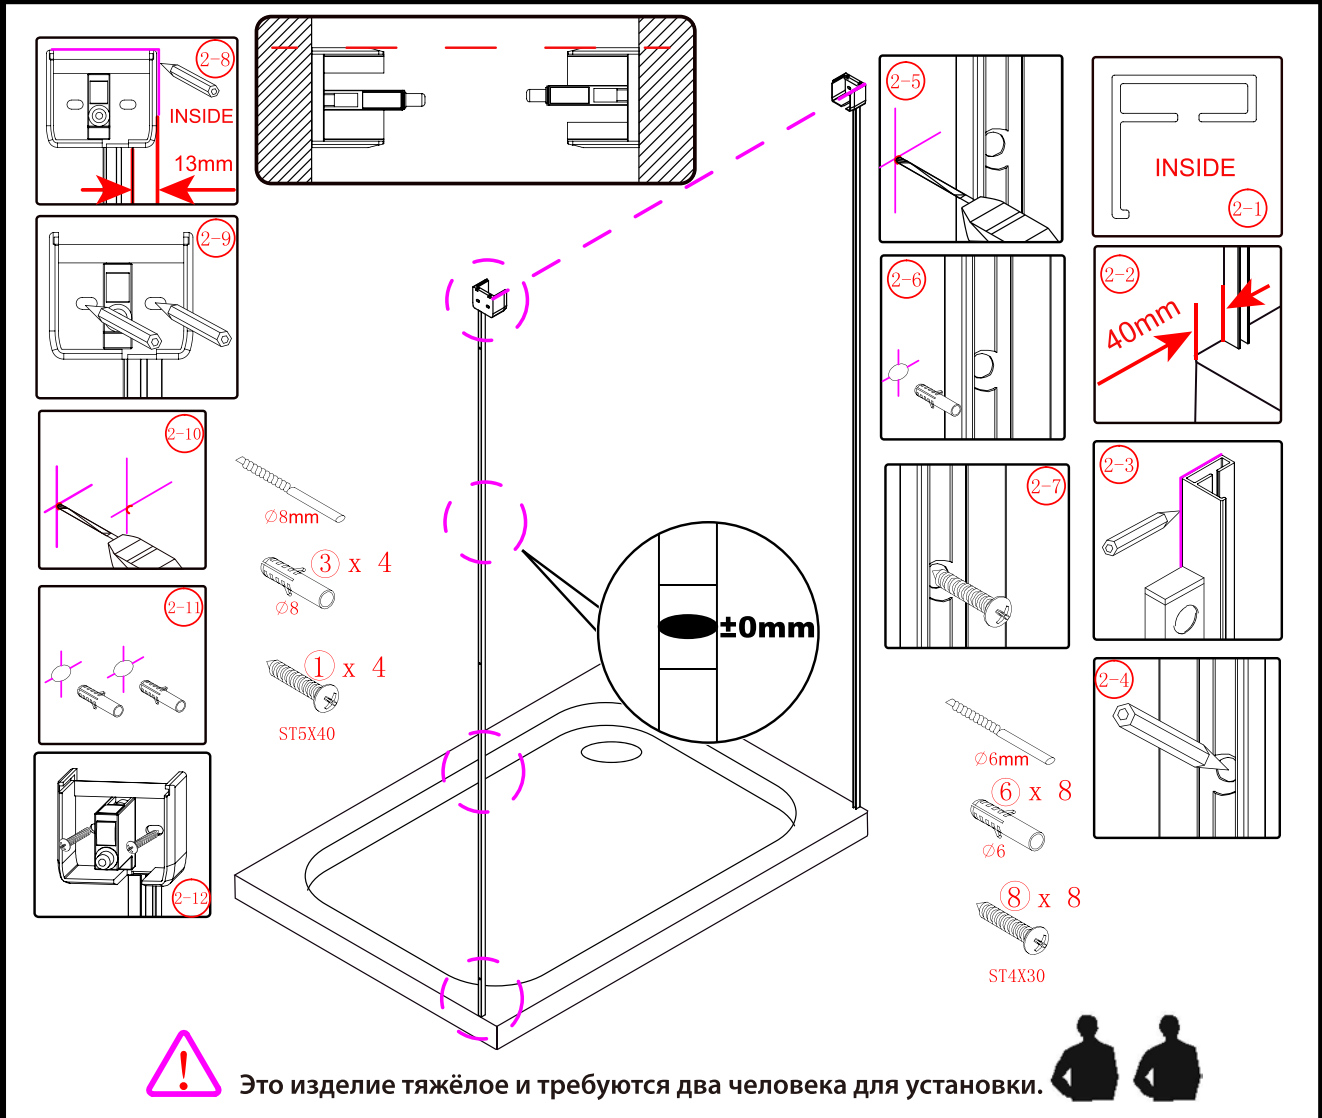

Это изделие тяжёлое и требуются два человека для установки.