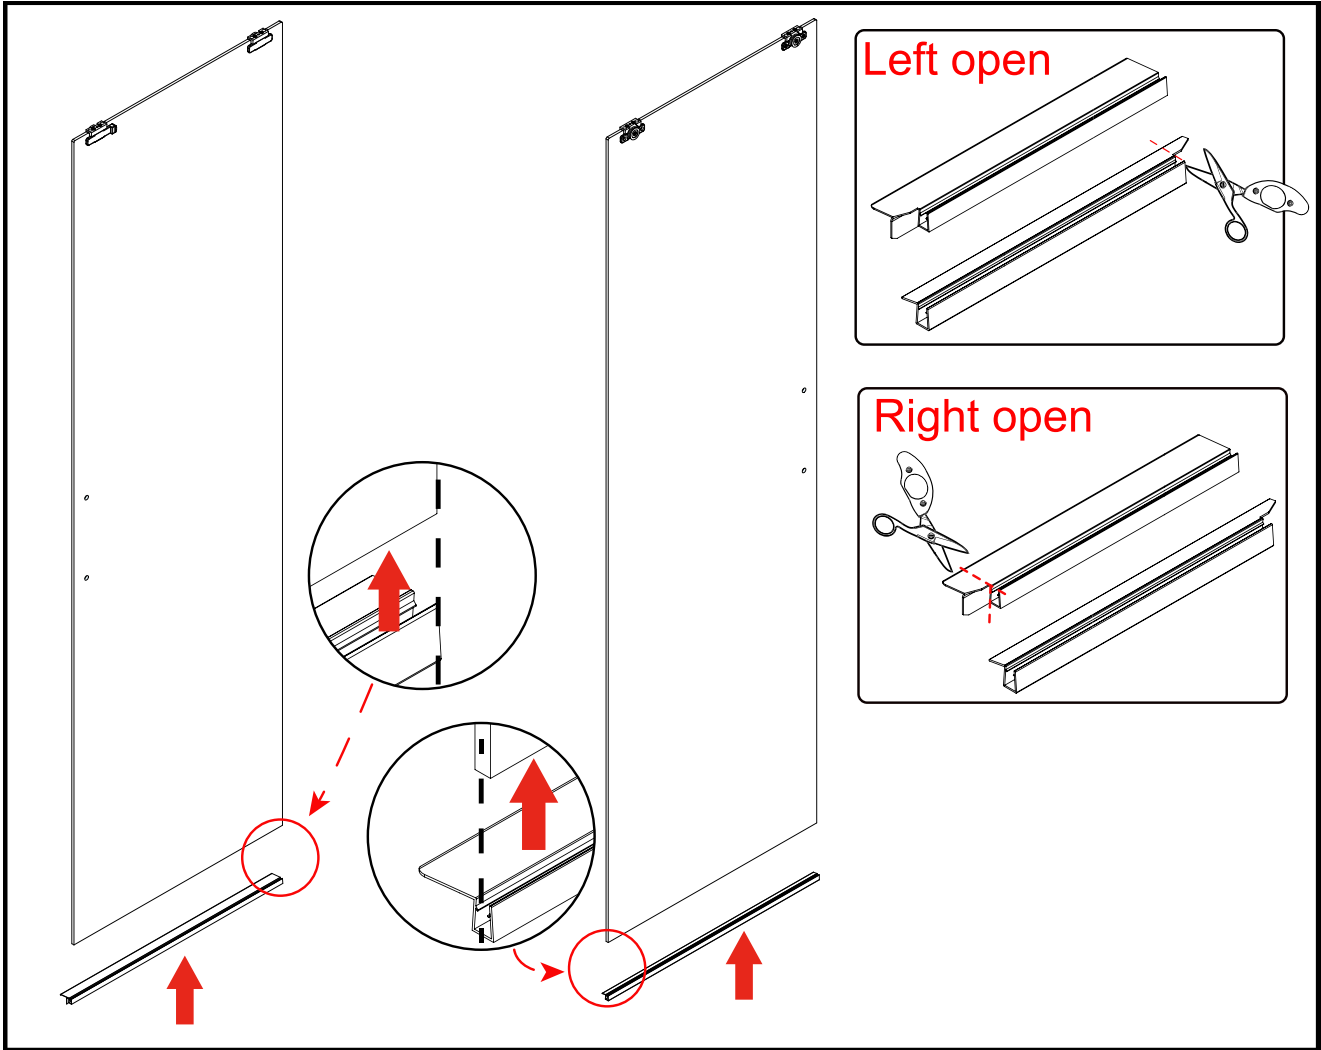

## ■ Монтаж

Перед началом установки внимательно прочитайте эти инструкции.

Убедитесь, что поддон для душа установлен на ровном полу. Особое внимание следует уделять сверлению стен, чтобы избежать повреждения скрытых труб или электрических кабелей.

CEZARES®

Инструкция по установке

( TANDEM-FIX)

Left open

Right open

Это изделие тяжёлое и требуются два человека для установки.

Это изделие тяжёлое и требуются два человека для установки.

Это изделие тяжёлое и требуются два человека для установки.

Это изделие тяжёлое и требуются два человека для установки.

- ⑳ x 1  
Φ2.2mm
- ㉑ x 2

Это изделие тяжёлое и требуются два человека для установки.

23 x 4

Это изделие тяжёлое и требуются два человека для установки.