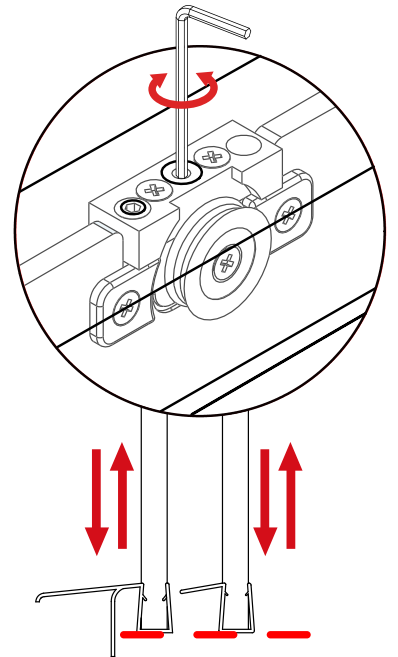

CEZARES®

Инструкция по установке

( TANDEM-FIX)

Left open

Right open

Это изделие тяжёлое и требуются два человека для установки.

Это изделие тяжёлое и требуются два человека для установки.

Это изделие тяжёлое и требуются два человека для установки.

Это изделие тяжёлое и требуются два человека для установки.

- ⑳ x 1  
Φ2.2mm
- ㉑ x 2

Это изделие тяжёлое и требуются два человека для установки.

23 x 4

Это изделие тяжёлое и требуются два человека для установки.