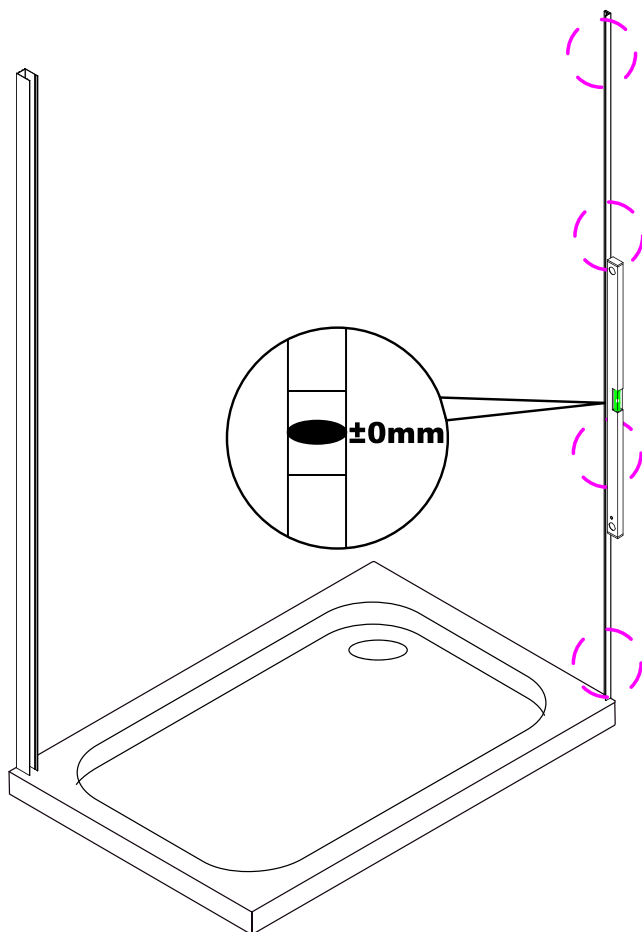

CEZARES®

Инструкция по установке

( TANDEM-FIX)

Left open

Right open

Это изделие тяжёлое и требуются два человека для установки.

Это изделие тяжёлое и требуются два человека для установки.

Это изделие тяжёлое и требуются два человека для установки.

Это изделие тяжёлое и требуются два человека для установки.

- ⑳ x 1  
Φ2.2mm
- ㉑ x 2

Это изделие тяжёлое и требуются два человека для установки.

23 x 4

Это изделие тяжёлое и требуются два человека для установки.