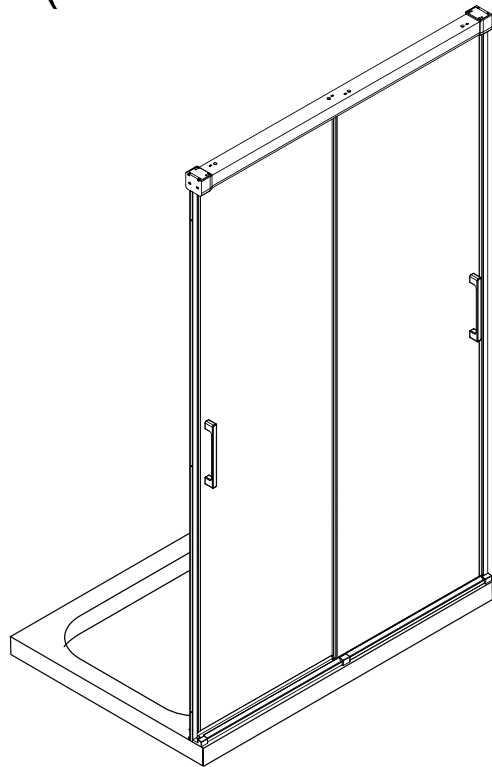

Инструкция по установке
(TANDEM-SOFT-BF-2)