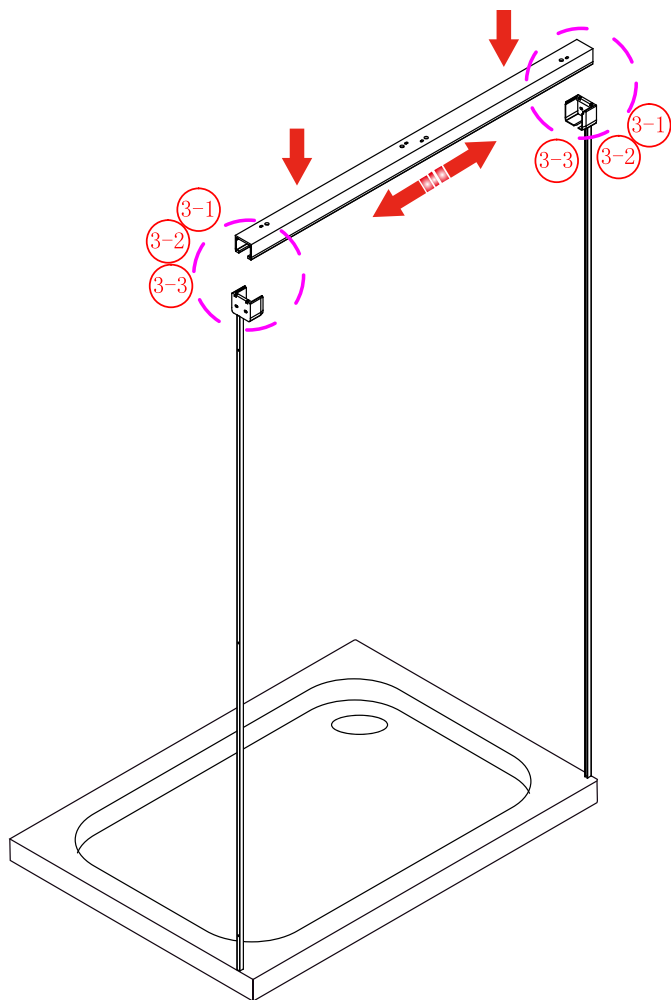

Это изделие тяжёлое и требуются два человека для установки.