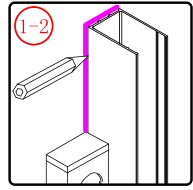

CEZARES®

Инструкция по установке

( TANDEM-FIX)

Left open

Right open

Это изделие тяжёлое и требуются два человека для установки.

Это изделие тяжёлое и требуются два человека для установки.

Это изделие тяжёлое и требуются два человека для установки.

Это изделие тяжёлое и требуются два человека для установки.

- ⑳ x 1  
Φ2.2mm
- ㉑ x 2

Это изделие тяжёлое и требуются два человека для установки.

23 x 4

Это изделие тяжёлое и требуются два человека для установки.