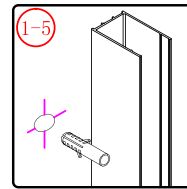

CEZARES®

Инструкция по установке

( TANDEM-FIX)

Left open

Right open

Это изделие тяжёлое и требуются два человека для установки.

Это изделие тяжёлое и требуются два человека для установки.

Это изделие тяжёлое и требуются два человека для установки.

Это изделие тяжёлое и требуются два человека для установки.

- ⑳ x 1  
Φ2.2mm
- ㉑ x 2

Это изделие тяжёлое и требуются два человека для установки.

23 x 4

Это изделие тяжёлое и требуются два человека для установки.