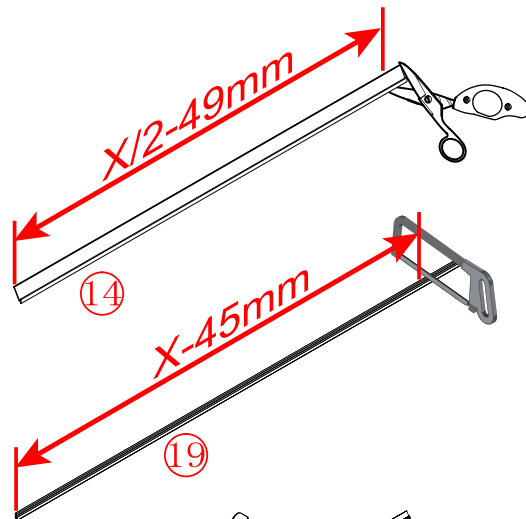

CEZARES®

Инструкция по установке

( TANDEM-FIX)

Left open

Right open

Это изделие тяжёлое и требуются два человека для установки.

Это изделие тяжёлое и требуются два человека для установки.

Это изделие тяжёлое и требуются два человека для установки.

Это изделие тяжёлое и требуются два человека для установки.

- ⑳ x 1  
Φ2.2mm
- ㉑ x 2

Это изделие тяжёлое и требуются два человека для установки.

23 x 4

Это изделие тяжёлое и требуются два человека для установки.