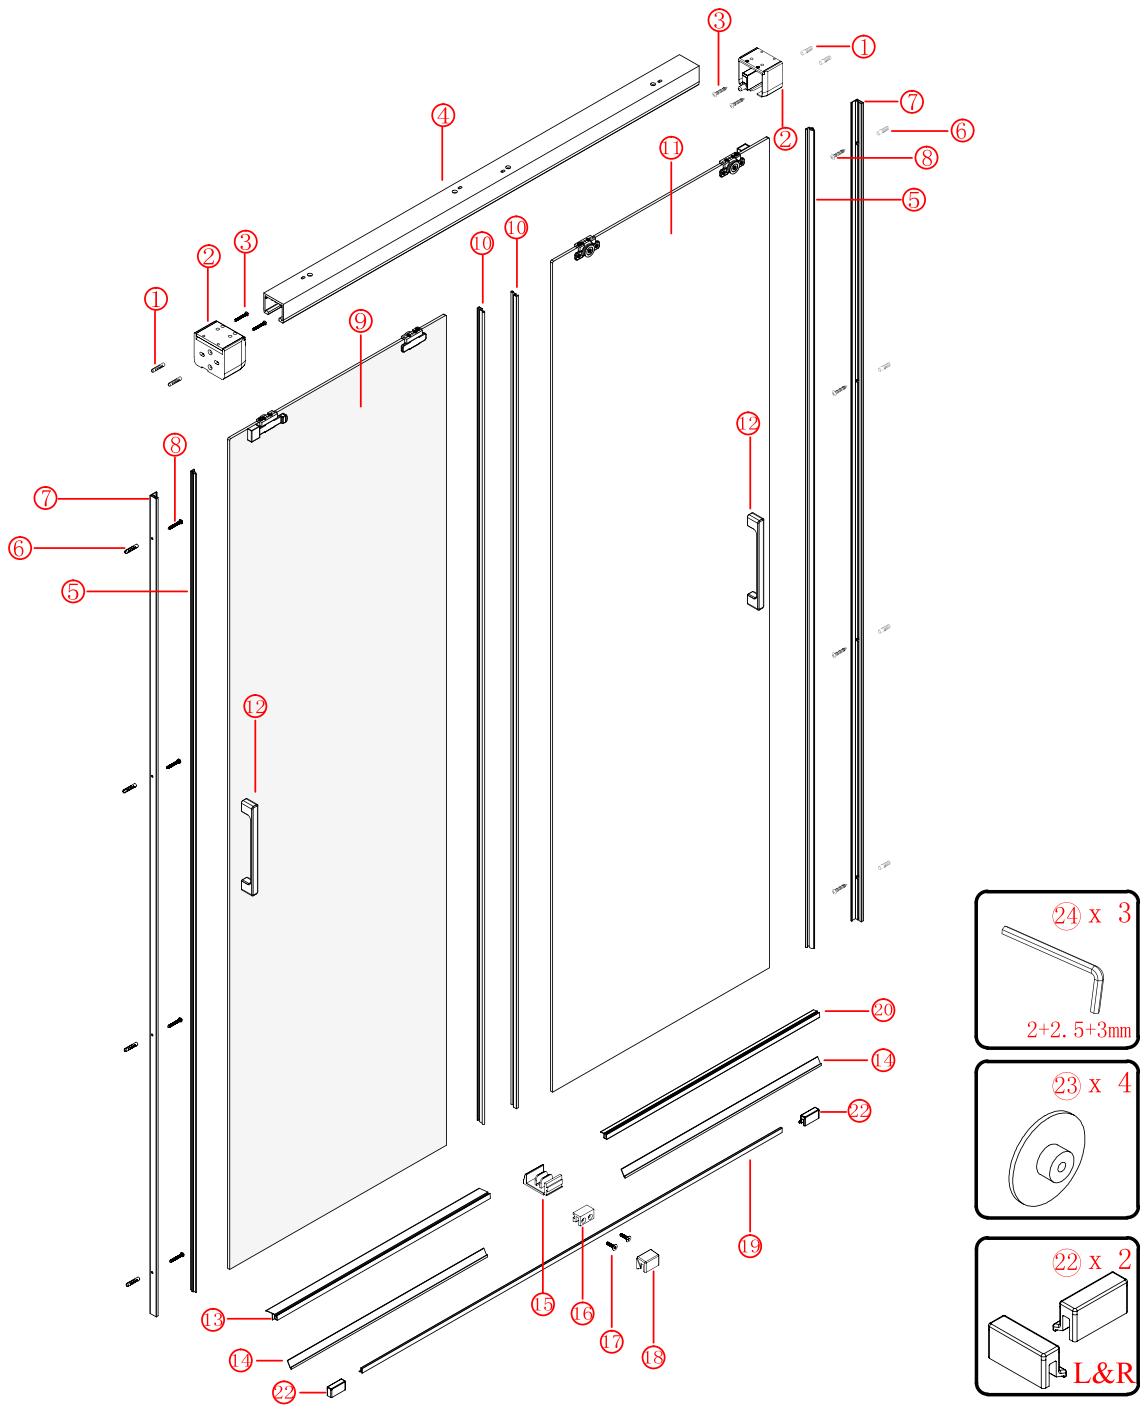

① x 4 ST5X40	② x 2	③ x 4 Ø8	④ x 1	⑤ x 2 Ø6	⑥ x 8 ST4X30	⑦ x 2
⑧ x 8 ST4X30	⑨ x 1	⑩ x 2	⑪ x 1	⑫ x 2	⑬ x 1	⑭ x 2
⑮ x 1	⑯ x 1	⑰ x 2 M3X6	⑱ x 1	⑲ x 1	⑳ x 1	㉑ x 1 φ2.2mm

Это изделие тяжёлое и требуются два человека для установки.