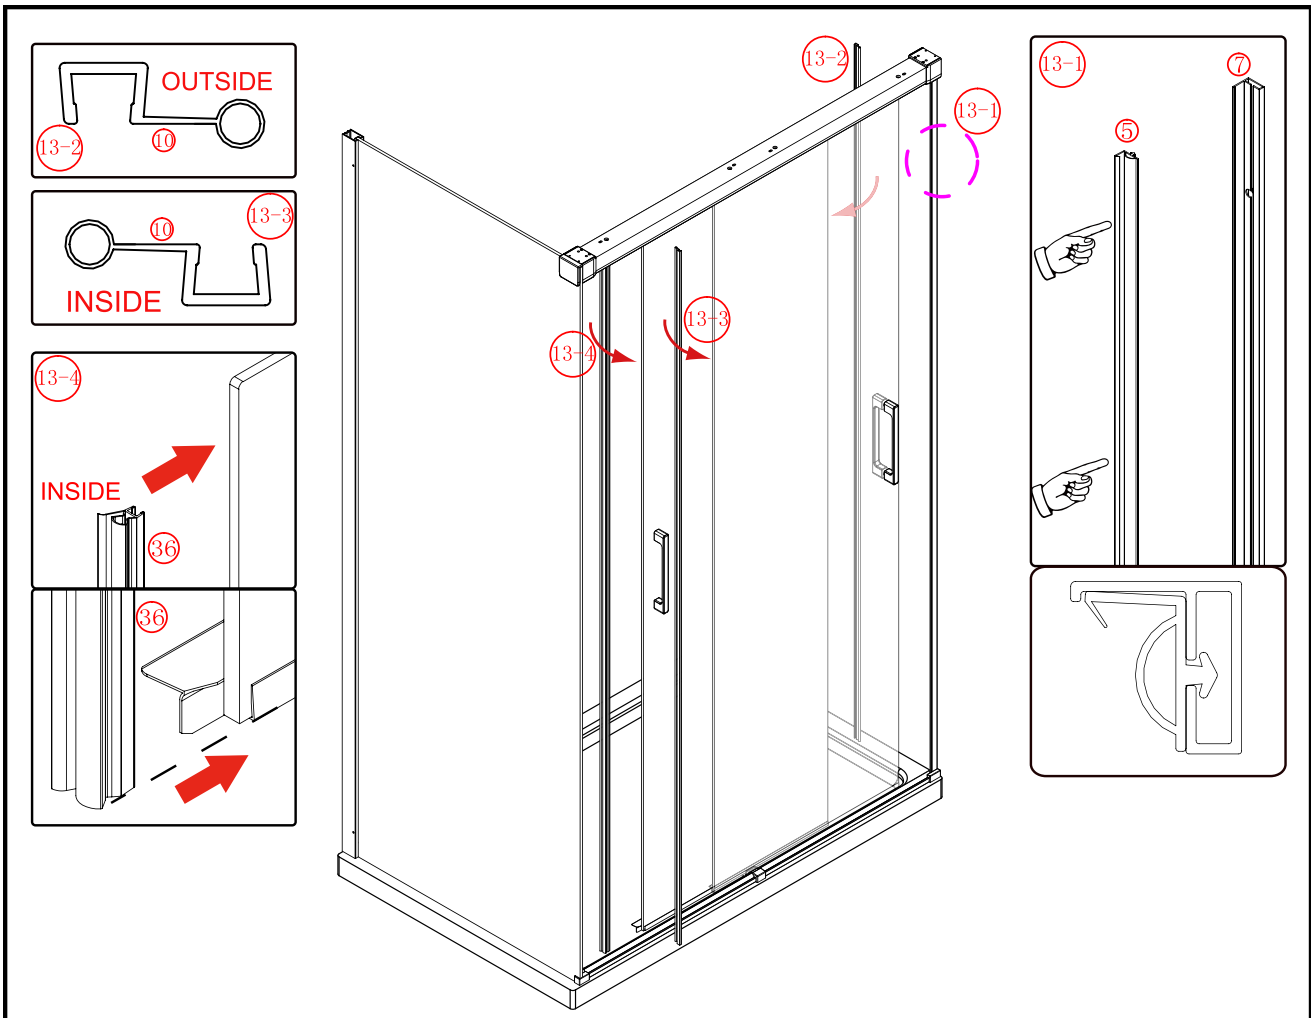

## ■ Монтаж

Перед началом установки внимательно прочитайте эти инструкции.

Убедитесь, что поддон для душа установлен на ровном полу. Особое внимание следует уделять сверлению стен, чтобы избежать повреждения скрытых труб или электрических кабелей.

## ■ Установка душевого поддона

Поддон для душа должен располагаться напротив стены.

Водонепроницаемая стена или плитка должны быть установлены так, чтобы они находились сверху поддона.

CEZARES®

Инструкция по установке

( TANDEM-FIX)

Left open

Right open

Это изделие тяжёлое и требуются два человека для установки.

Это изделие тяжёлое и требуются два человека для установки.

Это изделие тяжёлое и требуются два человека для установки.

Это изделие тяжёлое и требуются два человека для установки.

- ⑳ x 1  
Φ2.2mm
- ㉑ x 2

Это изделие тяжёлое и требуются два человека для установки.

23 x 4

Это изделие тяжёлое и требуются два человека для установки.