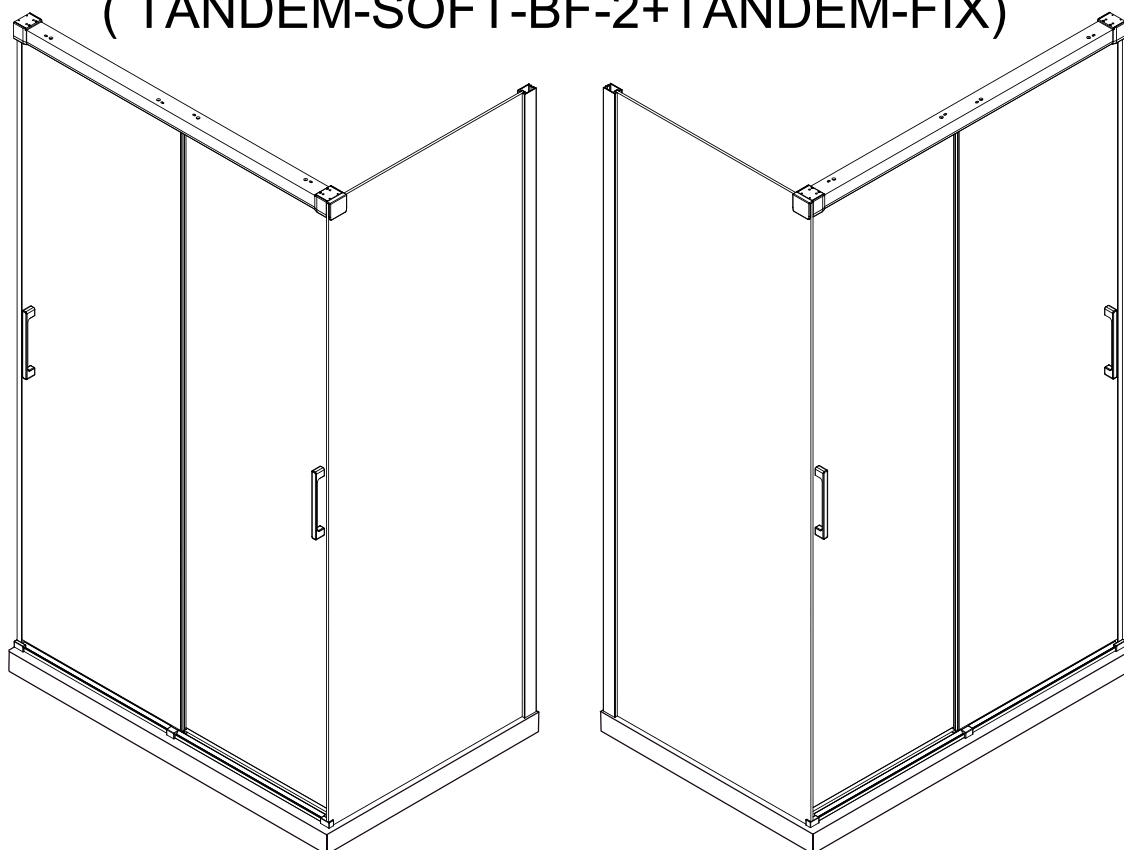

(TANDEM-SOFT-BF-2+TANDEM-FIX)