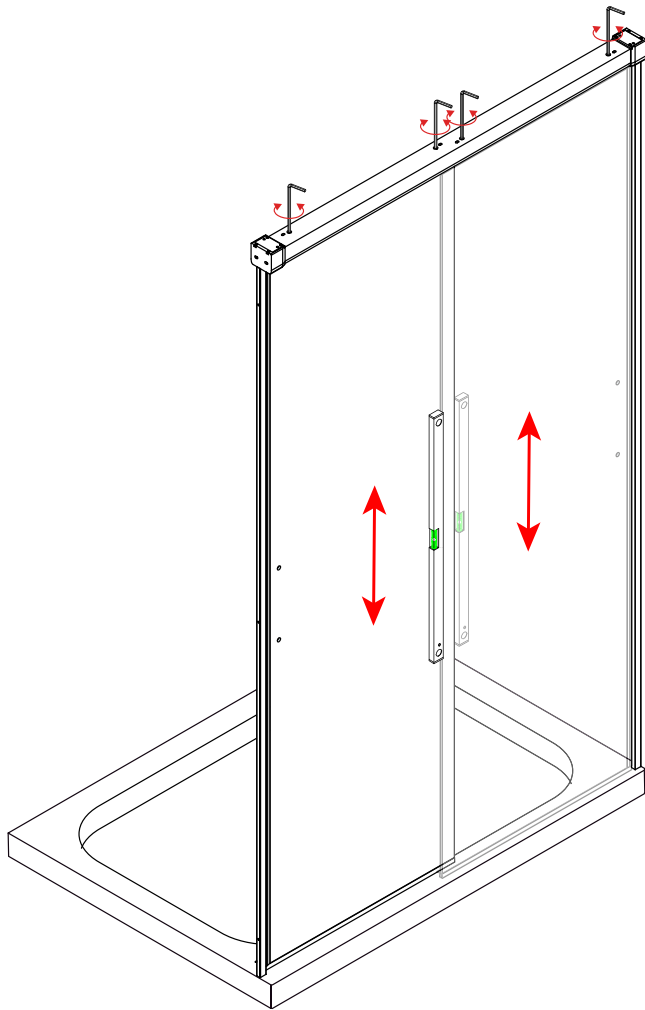

Это изделие тяжёлое и требуются два человека для установки.