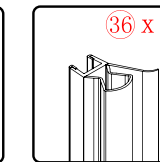

CEZARES®

Инструкция по установке

( TANDEM-FIX)

Left open

Right open

Это изделие тяжёлое и требуются два человека для установки.

Это изделие тяжёлое и требуются два человека для установки.

Это изделие тяжёлое и требуются два человека для установки.

Это изделие тяжёлое и требуются два человека для установки.

- ⑳ x 1  
Φ2.2mm
- ㉑ x 2

Это изделие тяжёлое и требуются два человека для установки.

23 x 4

Это изделие тяжёлое и требуются два человека для установки.