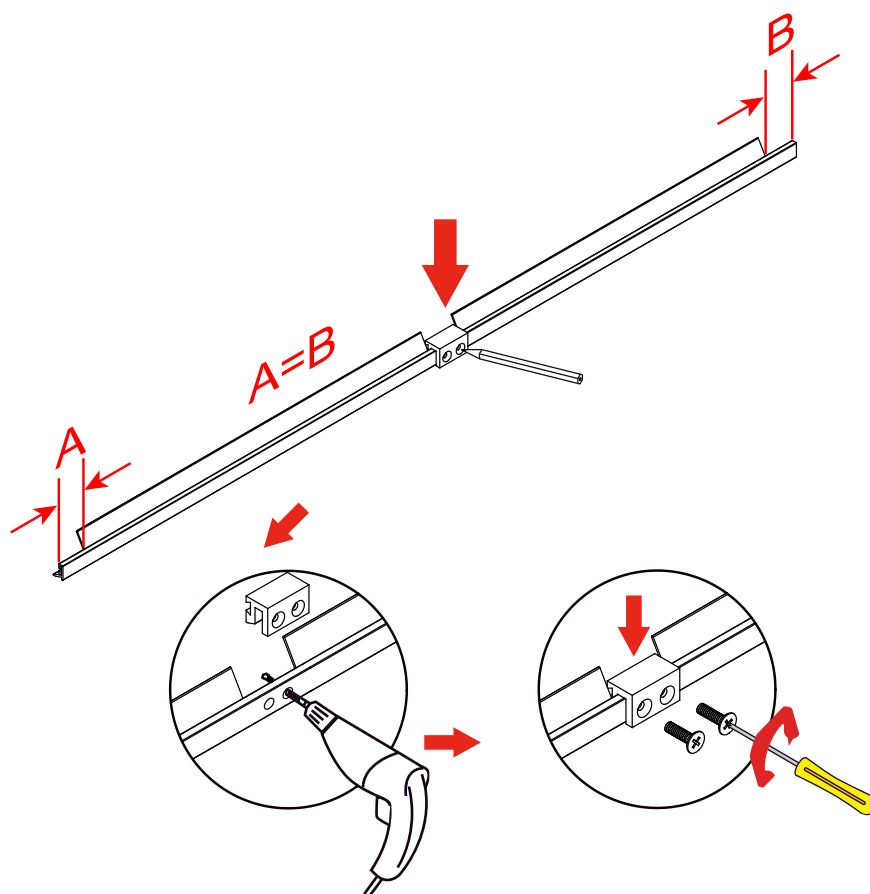

CEZARES®

Инструкция по установке

( TANDEM-FIX)

Left open

Right open

Это изделие тяжёлое и требуются два человека для установки.

Это изделие тяжёлое и требуются два человека для установки.

Это изделие тяжёлое и требуются два человека для установки.

Это изделие тяжёлое и требуются два человека для установки.

- ⑳ x 1  
Φ2.2mm
- ㉑ x 2

Это изделие тяжёлое и требуются два человека для установки.

23 x 4

Это изделие тяжёлое и требуются два человека для установки.