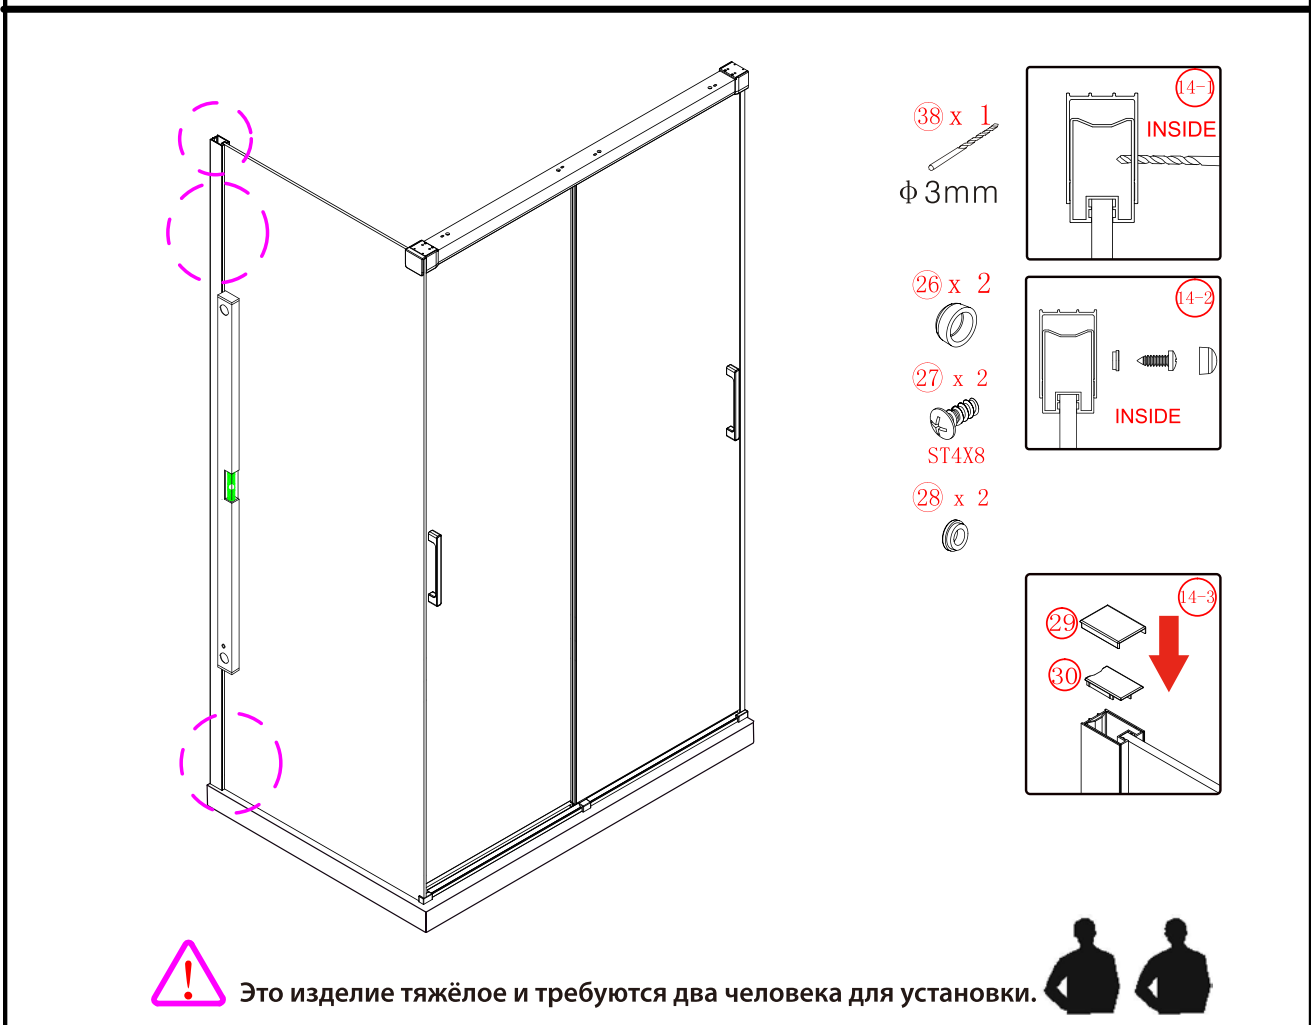

Это изделие тяжёлое и требуются два человека для установки.

- ⑳ x 1  
Φ2.2mm
- ㉑ x 2

Это изделие тяжёлое и требуются два человека для установки.

23 x 4

Это изделие тяжёлое и требуются два человека для установки.