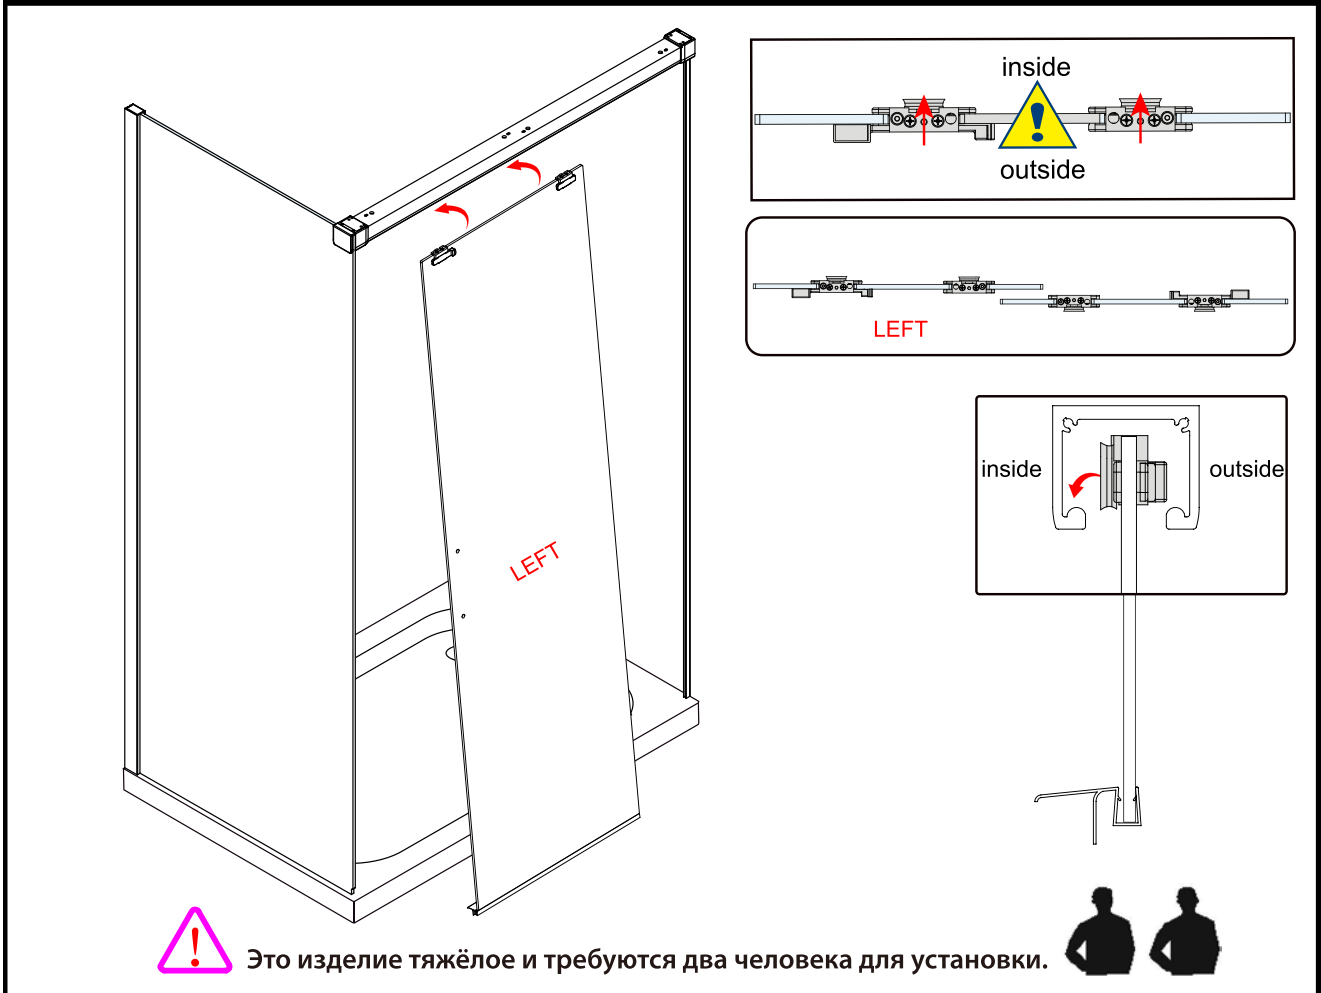

## ■ Монтаж

Перед началом установки внимательно прочитайте эти инструкции.

Убедитесь, что поддон для душа установлен на ровном полу. Особое внимание следует уделять сверлению стен, чтобы избежать повреждения скрытых труб или электрических кабелей.

CEZARES®

Инструкция по установке

( TANDEM-FIX)

Left open

Right open

Это изделие тяжёлое и требуются два человека для установки.

Это изделие тяжёлое и требуются два человека для установки.

Это изделие тяжёлое и требуются два человека для установки.