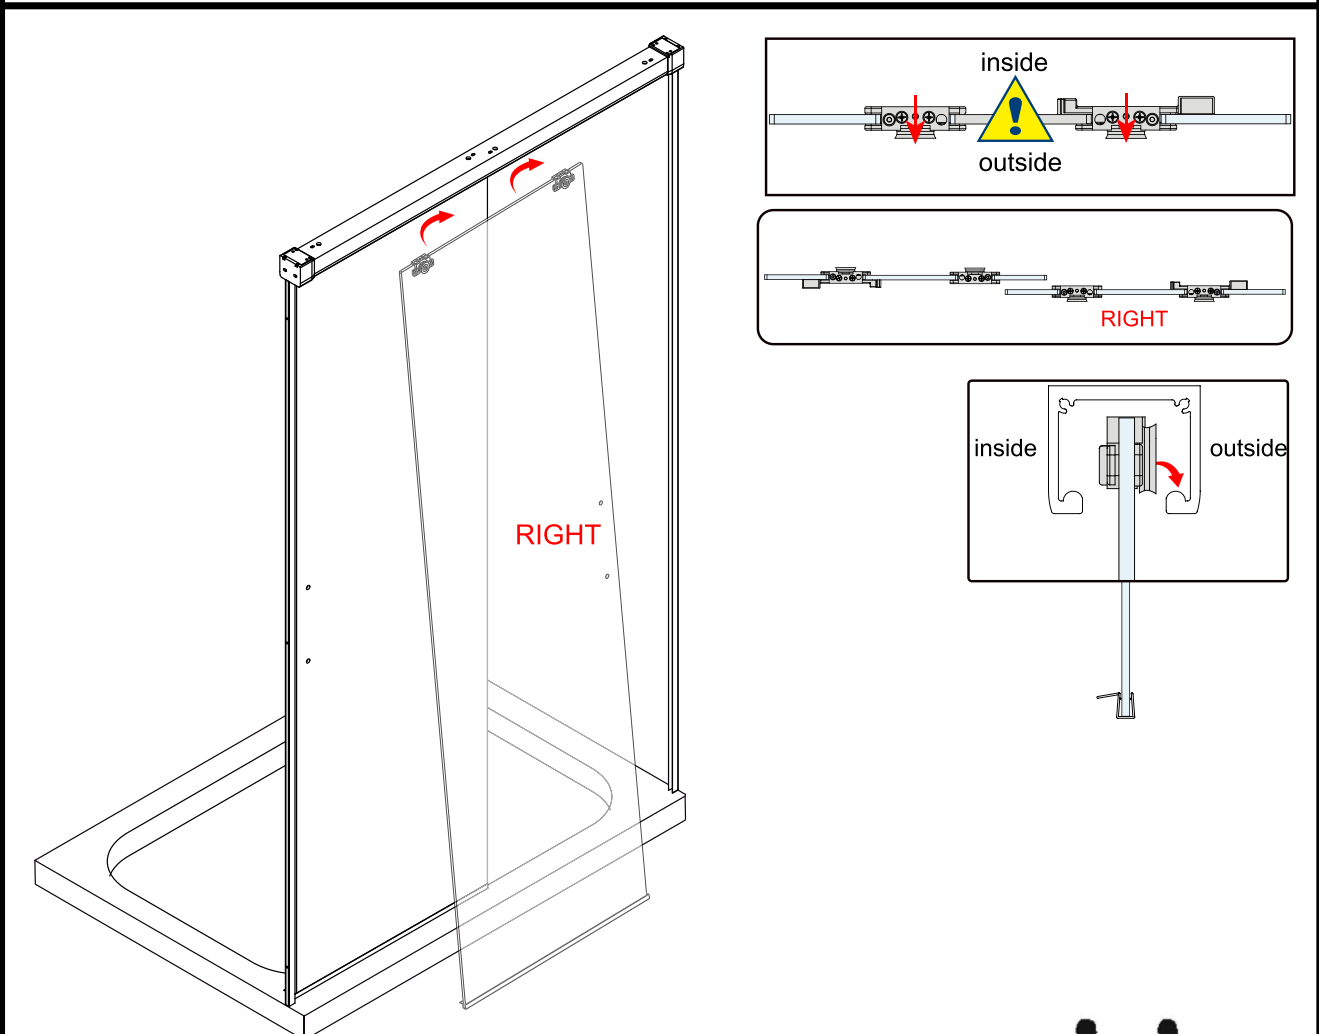

Это изделие тяжёлое и требуются два человека для установки.