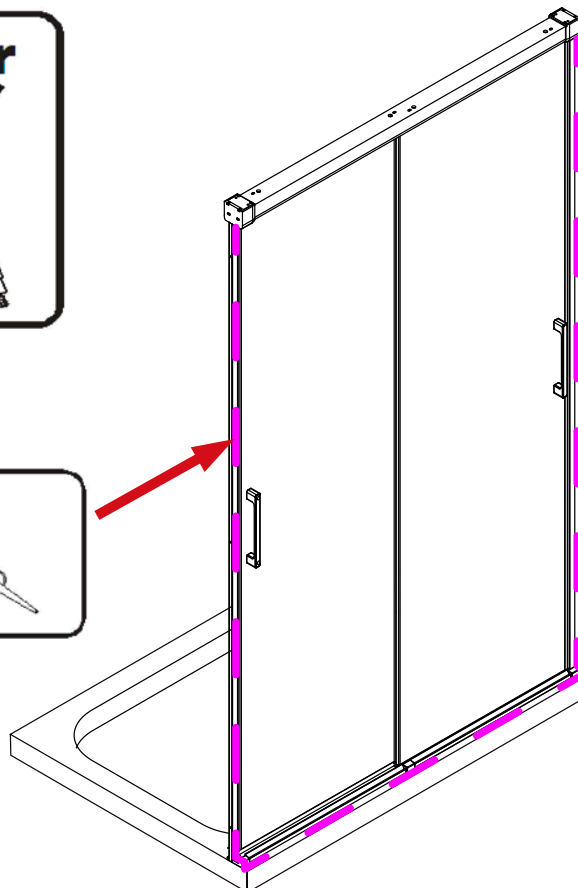

Это изделие тяжёлое и требуются два человека для установки.

Это изделие тяжёлое и требуются два человека для установки.

**24 hour**

**OUTSIDE**

**9**

**INSIDE**

Это изделие тяжёлое и требуются два человека для установки.

CEZARES®

Инструкция по установке

( TANDEM-FIX)

Left open

Right open

Это изделие тяжёлое и требуются два человека для установки.

Это изделие тяжёлое и требуются два человека для установки.

Это изделие тяжёлое и требуются два человека для установки.