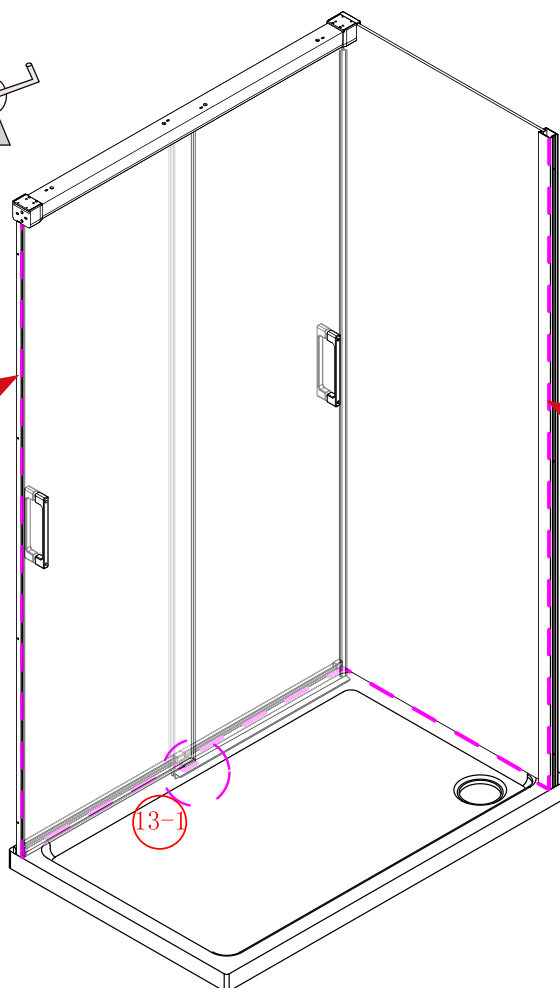

24 hour

OUTSIDE

19

INSIDE

Это изделие тяжёлое и требуются два человека для установки.