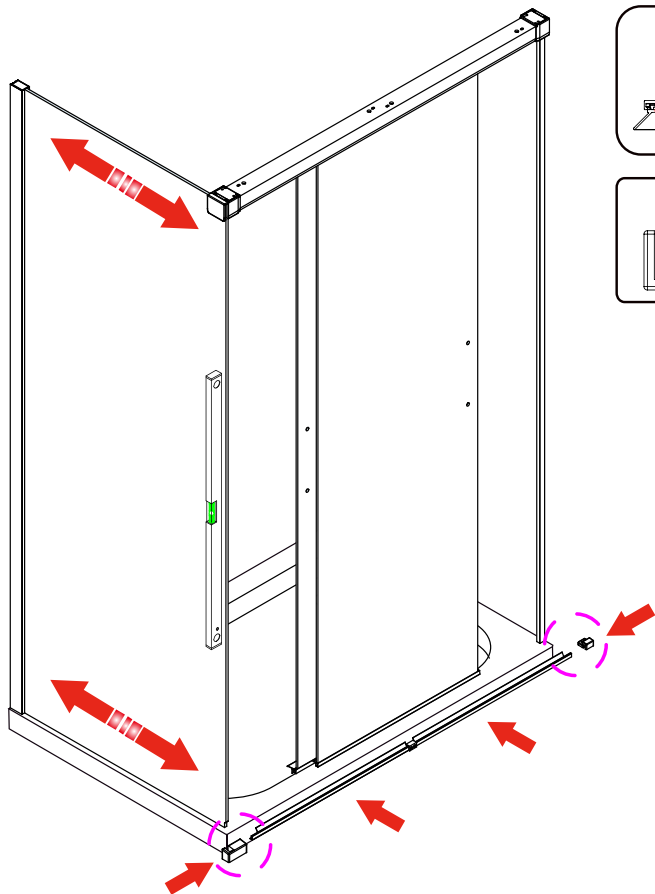

CEZARES®

Инструкция по установке

( TANDEM-FIX)

Left open

Right open

Это изделие тяжёлое и требуются два человека для установки.

Это изделие тяжёлое и требуются два человека для установки.

Это изделие тяжёлое и требуются два человека для установки.

Это изделие тяжёлое и требуются два человека для установки.

- ⑳ x 1  
Φ2.2mm
- ㉑ x 2

Это изделие тяжёлое и требуются два человека для установки.

23 x 4

Это изделие тяжёлое и требуются два человека для установки.