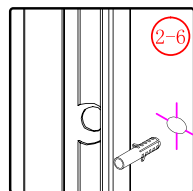

CEZARES®

Инструкция по установке

( TANDEM-FIX)

Left open

Right open

Это изделие тяжёлое и требуются два человека для установки.

Это изделие тяжёлое и требуются два человека для установки.

Это изделие тяжёлое и требуются два человека для установки.

Это изделие тяжёлое и требуются два человека для установки.

- ⑳ x 1  
Φ2.2mm
- ㉑ x 2

Это изделие тяжёлое и требуются два человека для установки.

23 x 4

Это изделие тяжёлое и требуются два человека для установки.