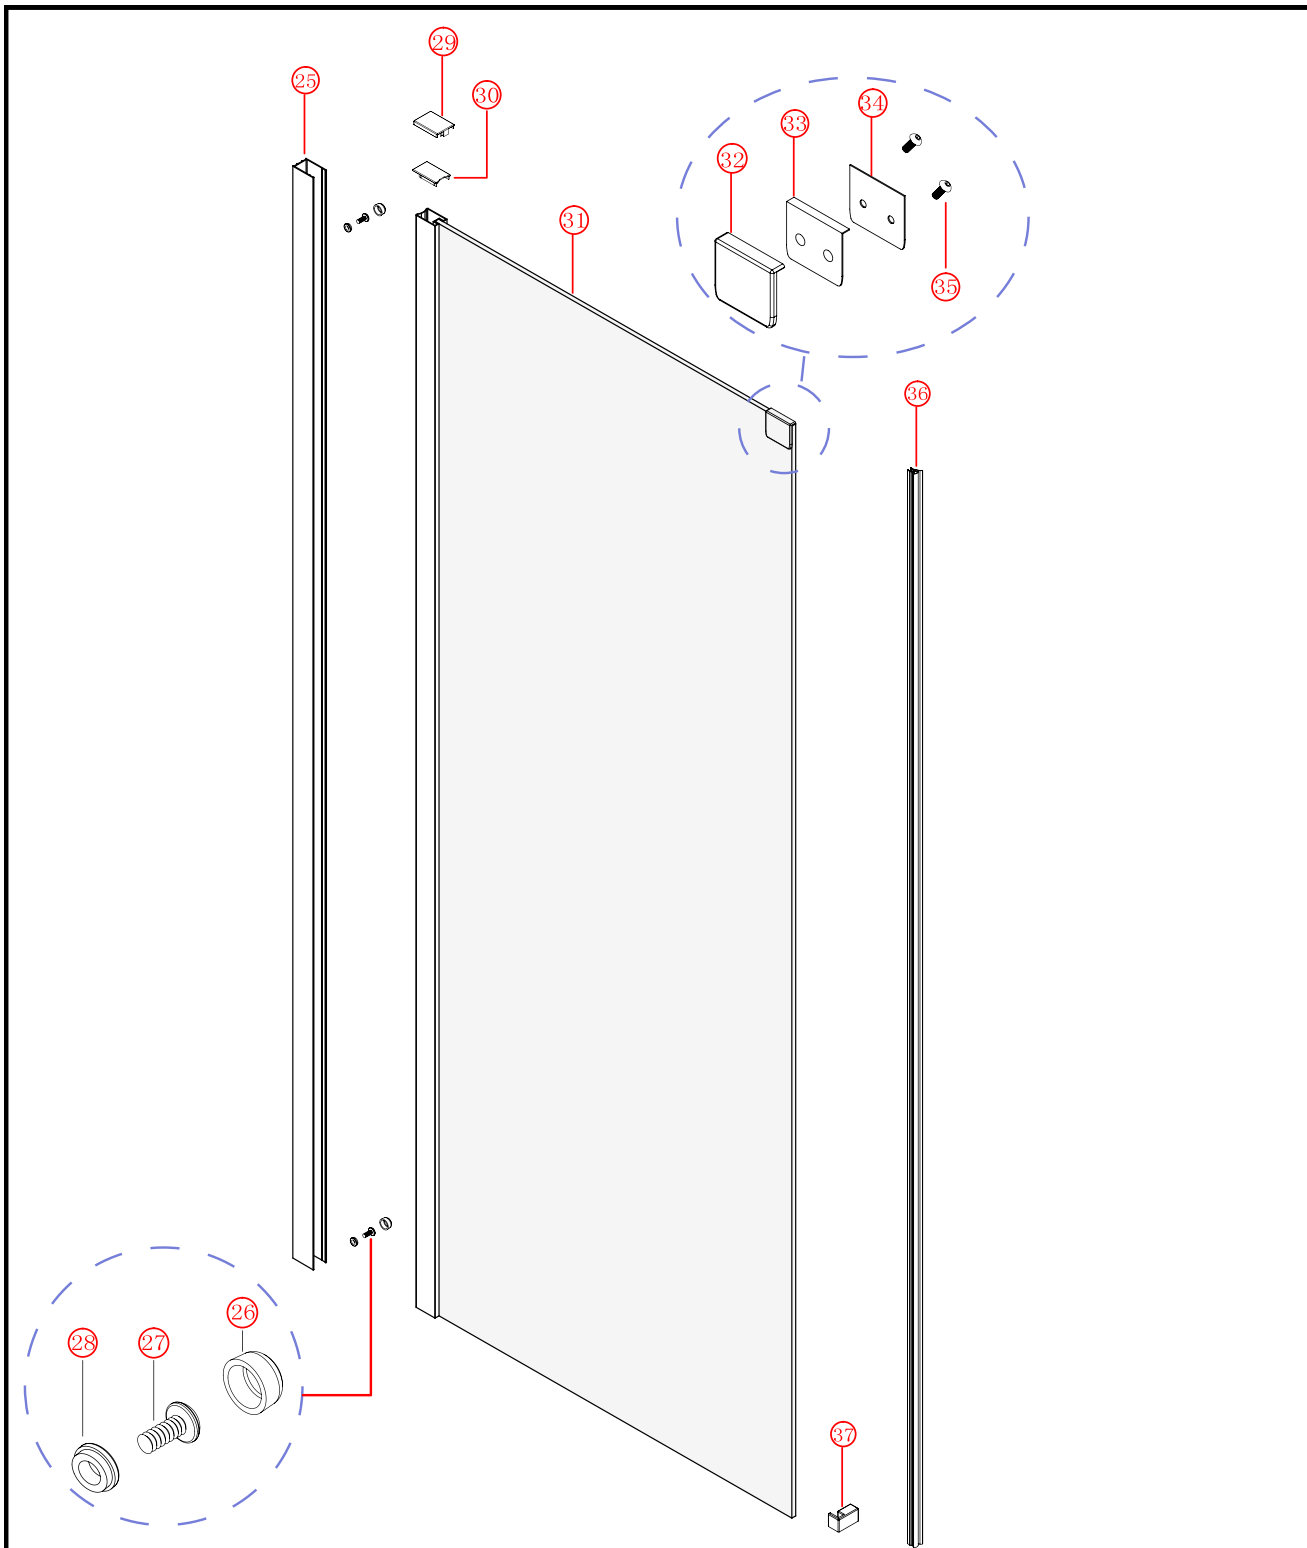

## ■ Монтаж

Перед началом установки внимательно прочитайте эти инструкции.

Убедитесь, что поддон для душа установлен на ровном полу. Особое внимание следует уделять сверлению стен, чтобы избежать повреждения скрытых труб или электрических кабелей.

## ■ Установка душевого поддона

Поддон для душа должен располагаться напротив стены.

Водонепроницаемая стена или плитка должны быть установлены так, чтобы они находились сверху поддона.

CEZARES®

Инструкция по установке

( TANDEM-FIX)

Left open

Right open

Это изделие тяжёлое и требуются два человека для установки.

Это изделие тяжёлое и требуются два человека для установки.

Это изделие тяжёлое и требуются два человека для установки.

Это изделие тяжёлое и требуются два человека для установки.

- ⑳ x 1  
Φ2.2mm
- ㉑ x 2

Это изделие тяжёлое и требуются два человека для установки.

23 x 4

Это изделие тяжёлое и требуются два человека для установки.