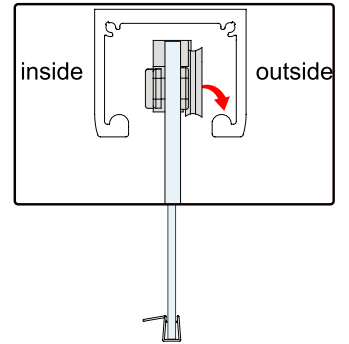

## ■ Монтаж

Перед началом установки внимательно прочитайте эти инструкции.

Убедитесь, что поддон для душа установлен на ровном полу. Особое внимание следует уделять сверлению стен, чтобы избежать повреждения скрытых труб или электрических кабелей.

## ■ Установка душевого поддона

Поддон для душа должен располагаться напротив стены.

Водонепроницаемая стена или плитка должны быть установлены так, чтобы они находились сверху поддона.

CEZARES®

Инструкция по установке

( TANDEM-FIX)

Left open

Right open

Это изделие тяжёлое и требуются два человека для установки.

Это изделие тяжёлое и требуются два человека для установки.

Это изделие тяжёлое и требуются два человека для установки.

Это изделие тяжёлое и требуются два человека для установки.

- ⑳ x 1  
Φ2.2mm
- ㉑ x 2

Это изделие тяжёлое и требуются два человека для установки.

23 x 4

Это изделие тяжёлое и требуются два человека для установки.