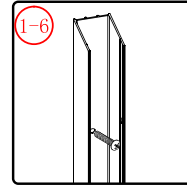

CEZARES®

Инструкция по установке

( TANDEM-FIX)

Left open

Right open

Это изделие тяжёлое и требуются два человека для установки.

Это изделие тяжёлое и требуются два человека для установки.

Это изделие тяжёлое и требуются два человека для установки.

Это изделие тяжёлое и требуются два человека для установки.

- ⑳ x 1  
Φ2.2mm
- ㉑ x 2

Это изделие тяжёлое и требуются два человека для установки.

23 x 4

Это изделие тяжёлое и требуются два человека для установки.