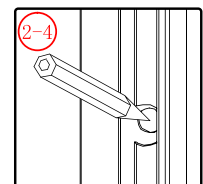

CEZARES®

Инструкция по установке

( TANDEM-FIX)

Left open

Right open

Это изделие тяжёлое и требуются два человека для установки.

Это изделие тяжёлое и требуются два человека для установки.

Это изделие тяжёлое и требуются два человека для установки.

Это изделие тяжёлое и требуются два человека для установки.

- ⑳ x 1  
Φ2.2mm
- ㉑ x 2

Это изделие тяжёлое и требуются два человека для установки.

23 x 4

Это изделие тяжёлое и требуются два человека для установки.