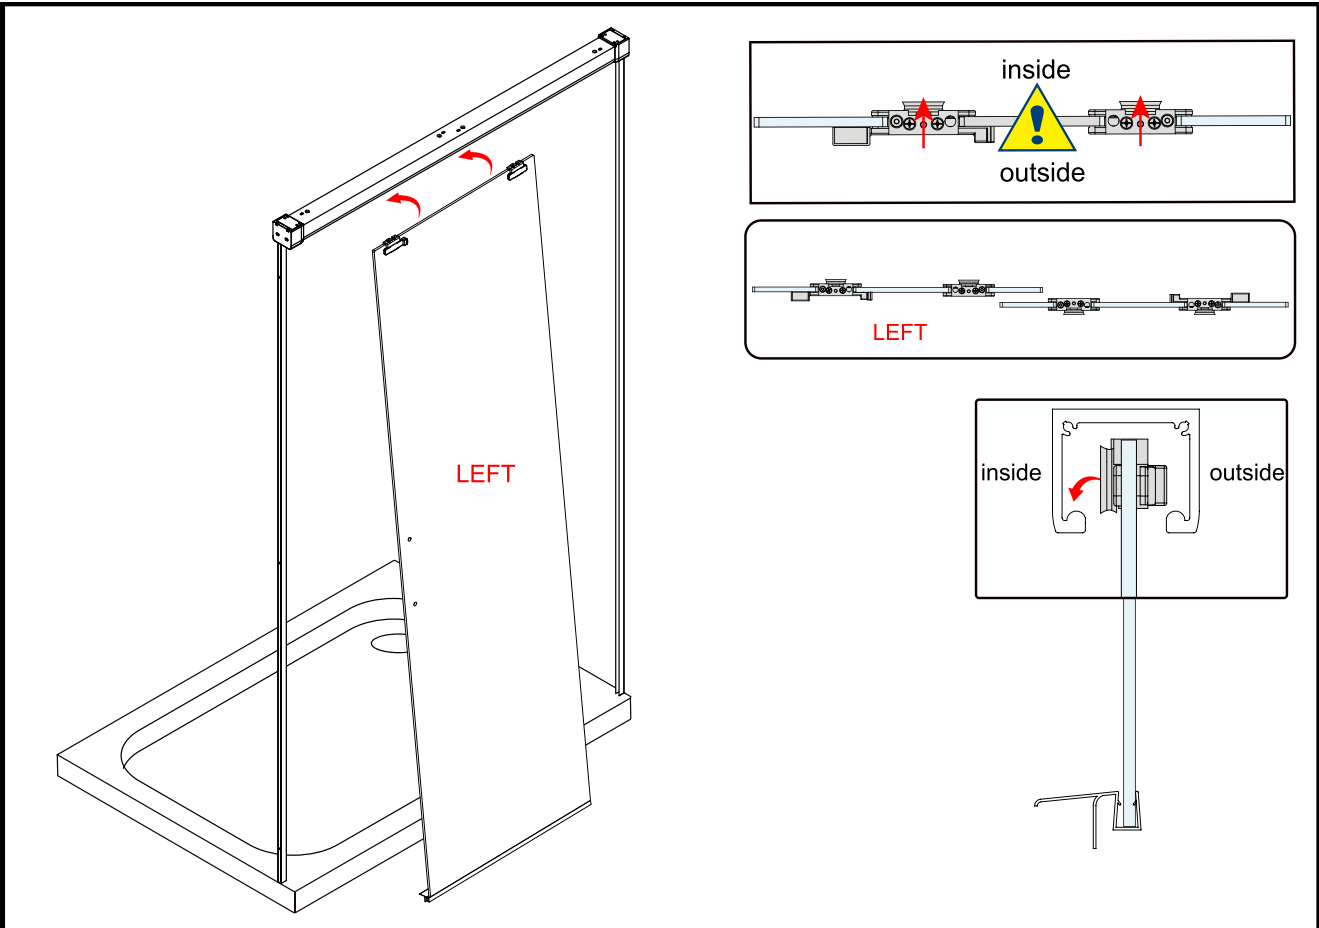

Это изделие тяжёлое и требуются два человека для установки.