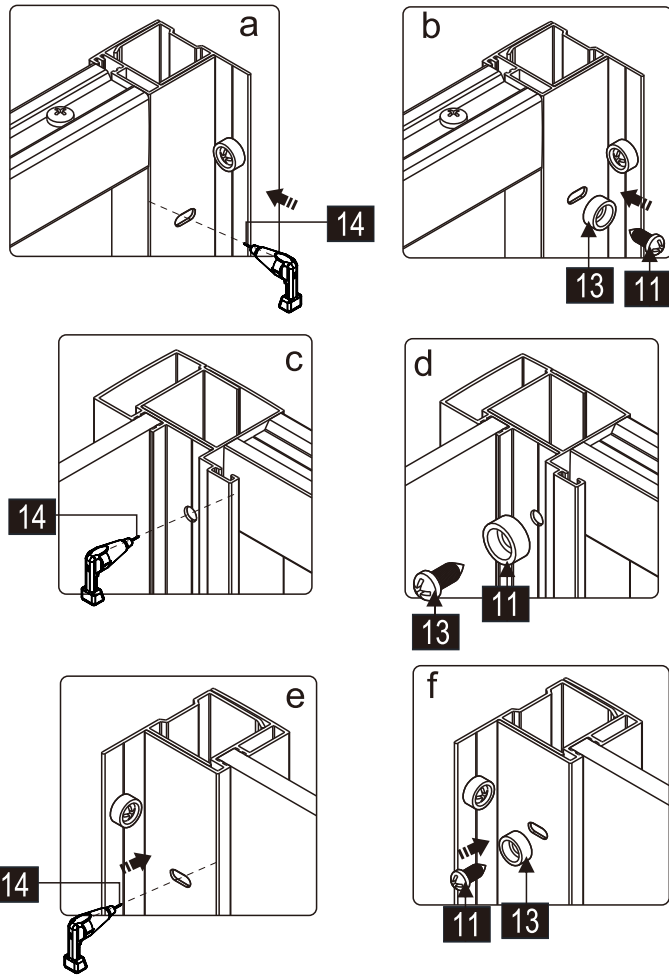

Это изделие тяжёлое и требуются два человека для установки.