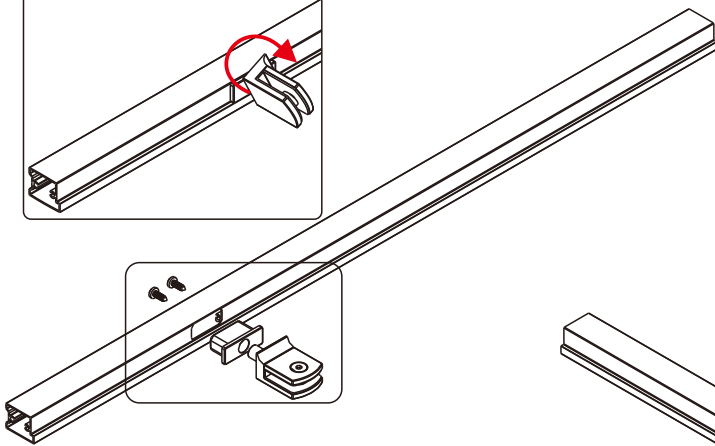

Это изделие тяжёлое и требуются два человека для установки.