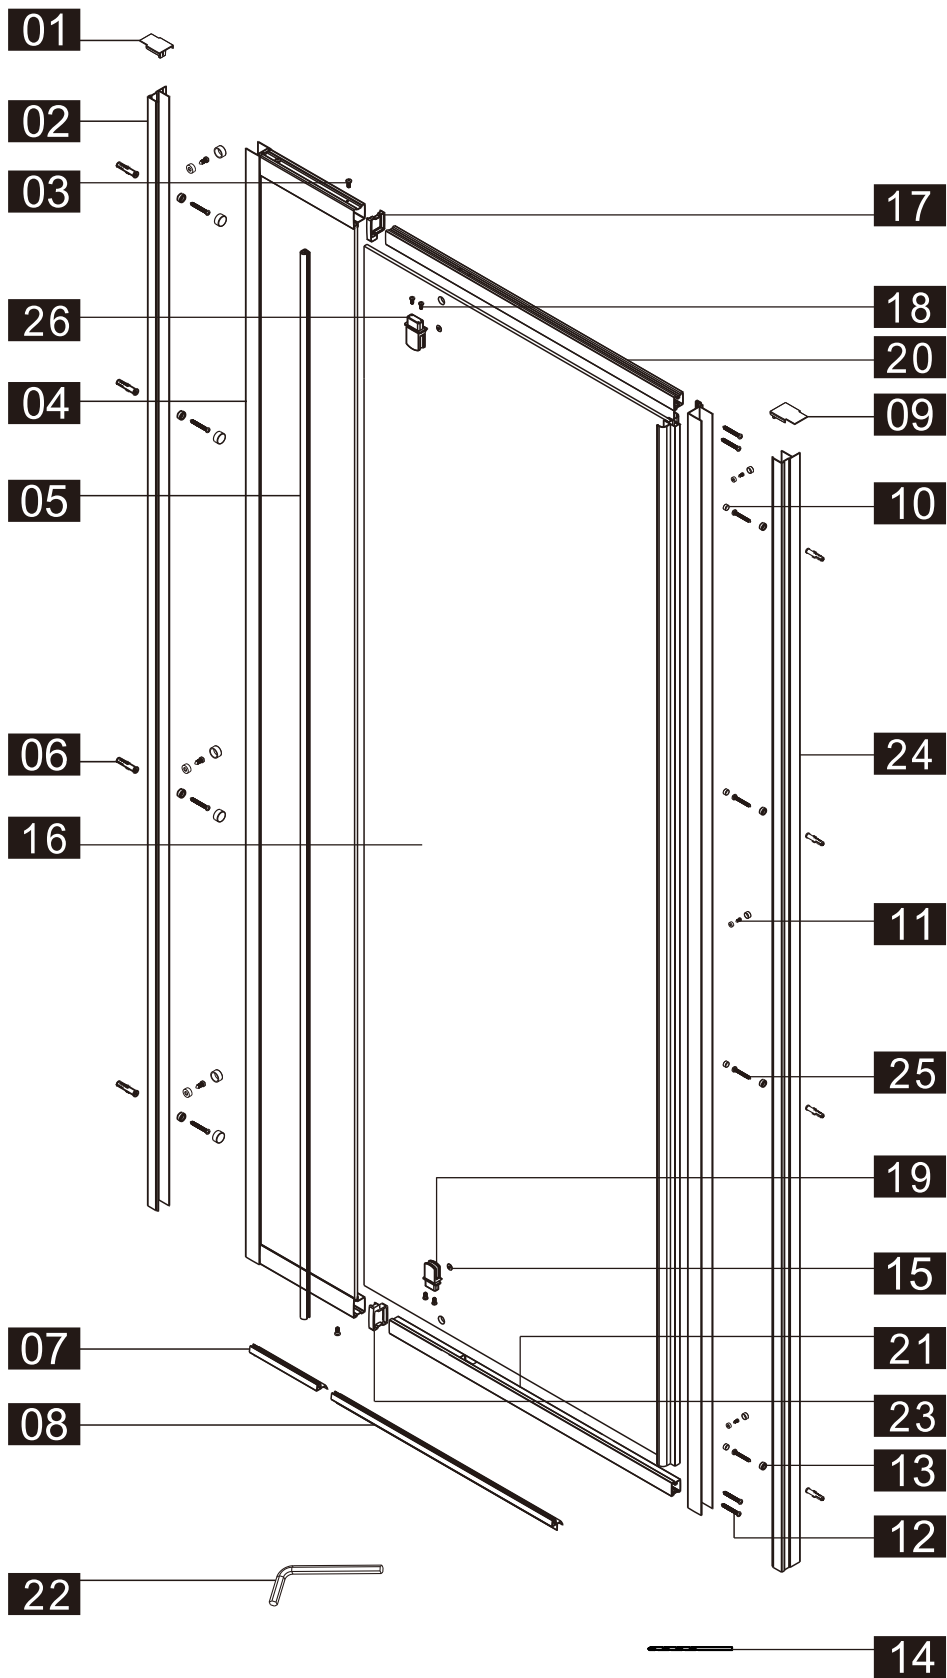

①x1	②x2	③x2 ST4X14	④x1	⑤x1	⑥x8	⑦x1	⑧x1	⑨x1	⑩x14	⑪x6 ST4X10	⑫x4 ST4X30	⑬x14
⑭x1 2.8mm	⑮x2	⑯x1	⑰x1	⑱x4 M4X14	⑲x1	⑳x1	㉑x1	㉒x1	㉓x1	㉔x1	㉕x8 ST4X35	㉖x1

Это изделие тяжёлое и требуются два человека для установки.