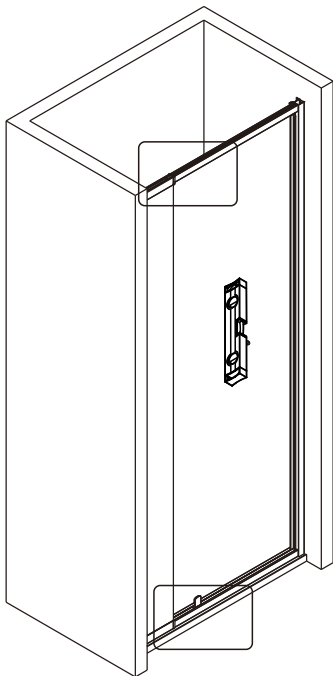

Это изделие тяжёлое и требуются два человека для установки.