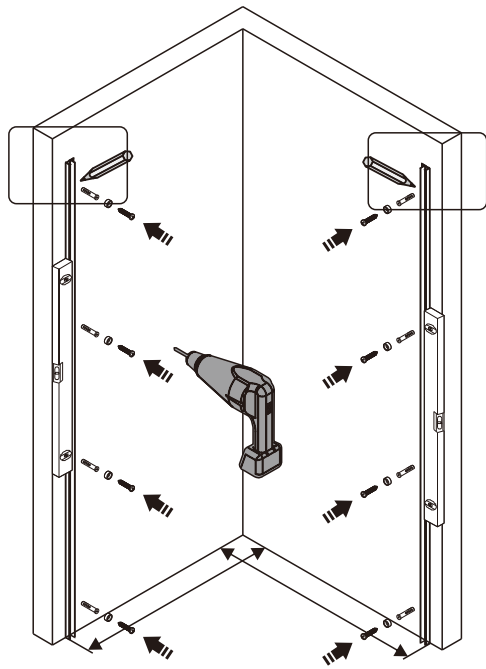

9

Это изделие тяжёлое и требуются два человека для установки.

CEZARES®

Душевое ограждение

Инструкция по установке

(для VARIANTE-FIX)

- 27x1  

- 28x1  

- 29x1  

- 60x1  

- 61x3  

- 62x3  
ST4X10  

- 63x3  

- 64x1  

- 65x1  

Это изделие тяжёлое и требуются два человека для установки.