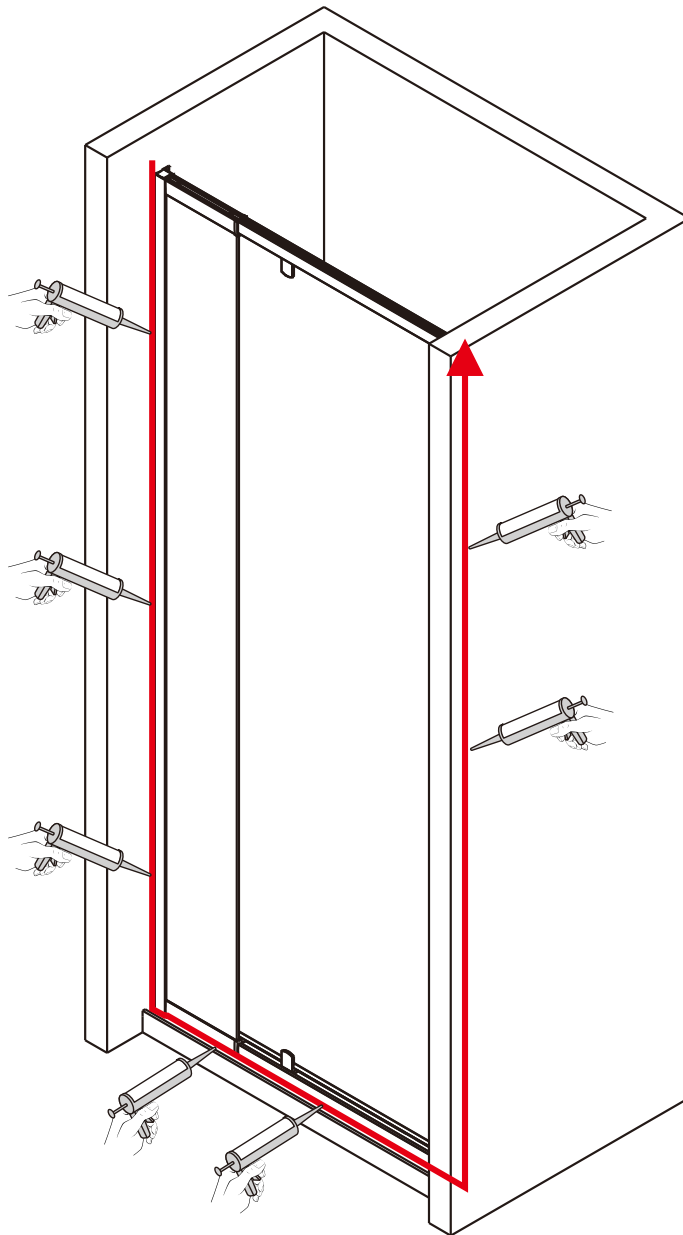

## ■ Монтаж

Перед началом установки внимательно прочитайте эти инструкции.

Убедитесь, что поддон для душа установлен на ровном полу. Особое внимание следует уделять сверлению стен, чтобы избежать повреждения скрытых труб или электрических кабелей.

9

Это изделие тяжёлое и требуются два человека для установки.

CEZARES®

Душевое ограждение

Инструкция по установке

(для VARIANTE-FIX)

- 27x1  

- 28x1  