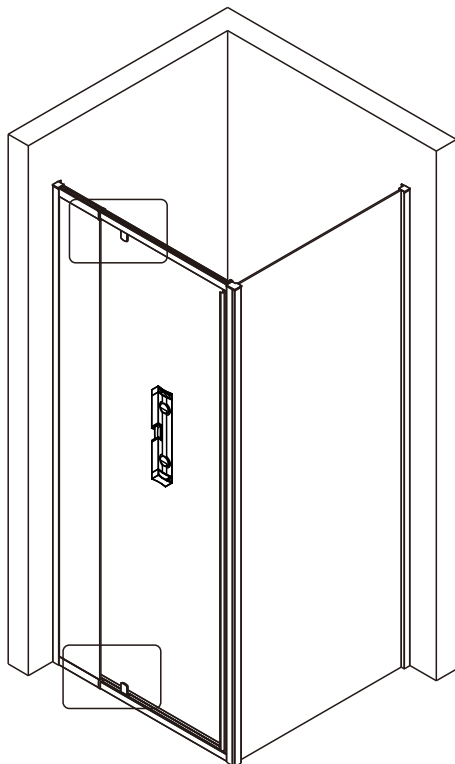

Это изделие тяжёлое и требуются два человека для установки.