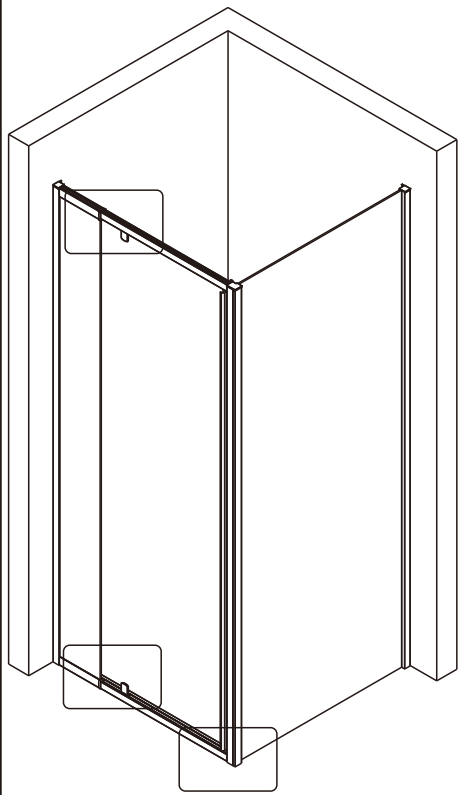

Это изделие тяжёлое и требуются два человека для установки.