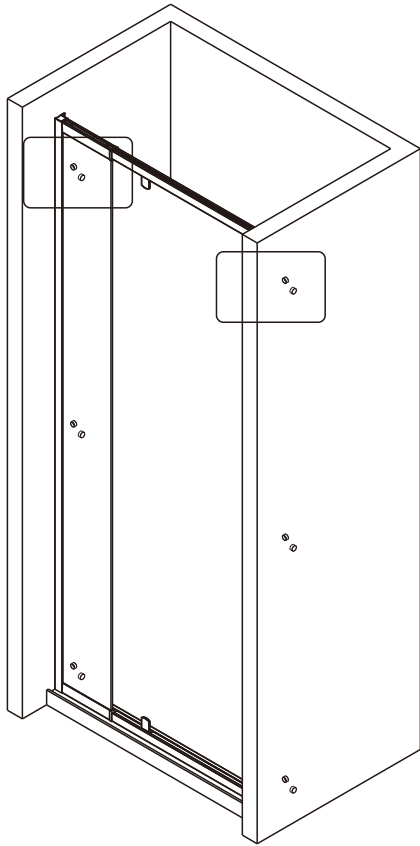

Это изделие тяжёлое и требуются два человека для установки.