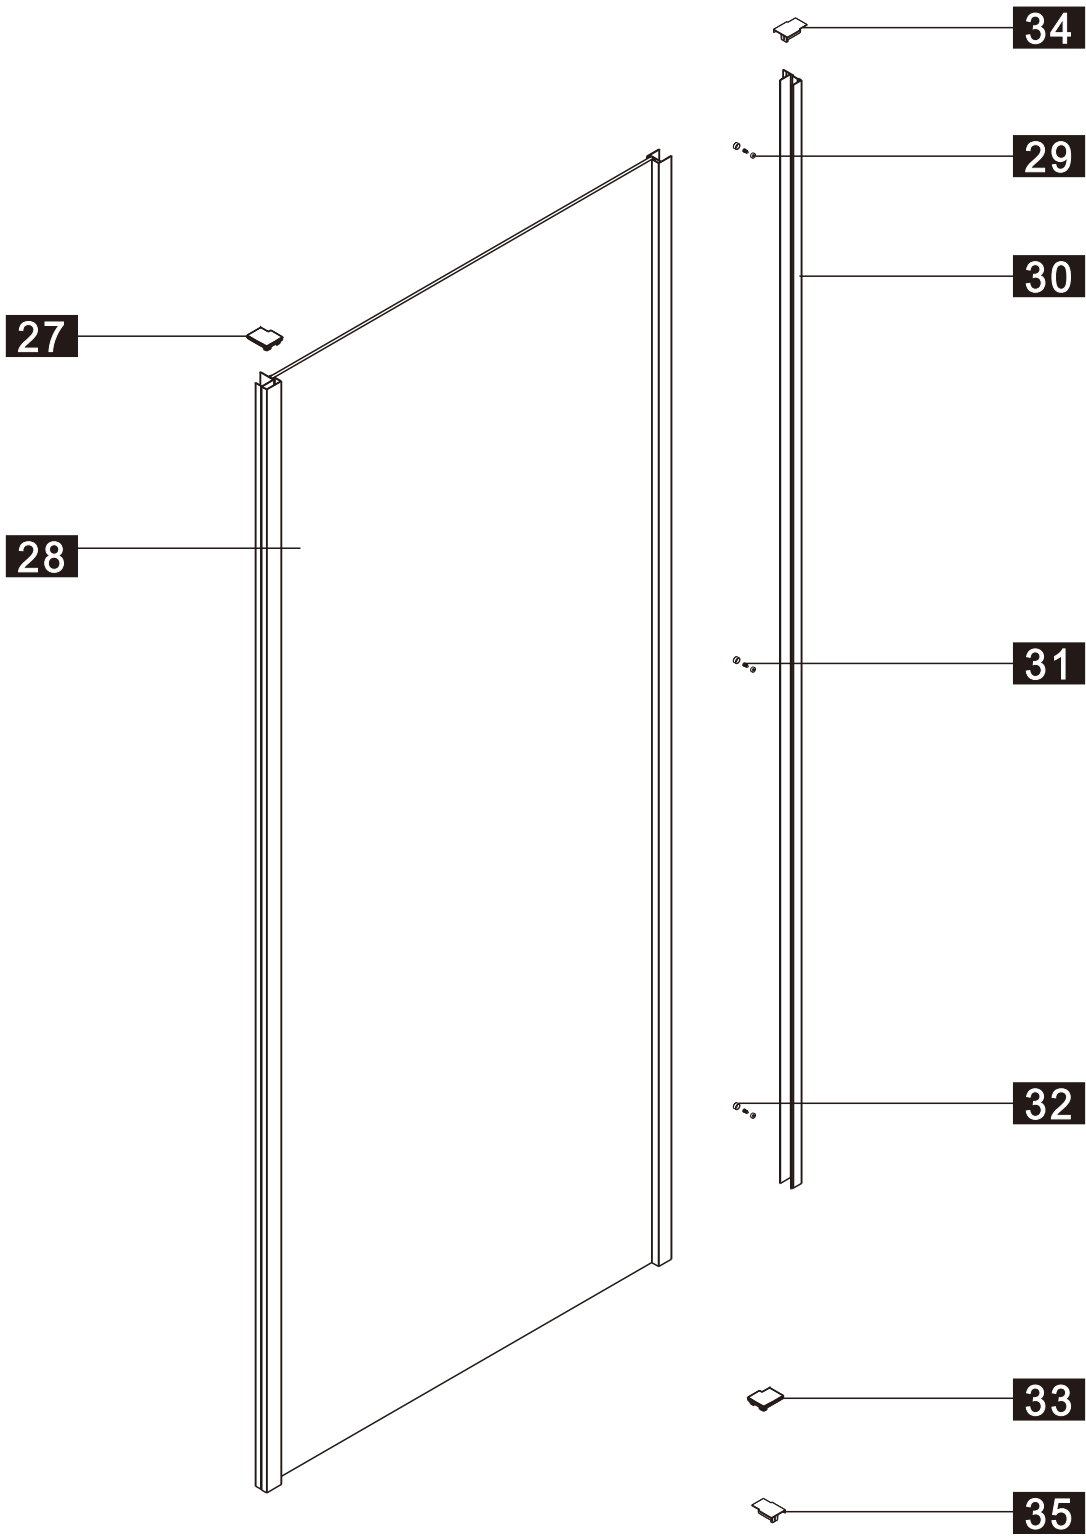

9

Это изделие тяжёлое и требуются два человека для установки.

CEZARES®

Душевое ограждение

Инструкция по установке

(для VARIANTE-FIX)

- 27x1  

- 28x1  