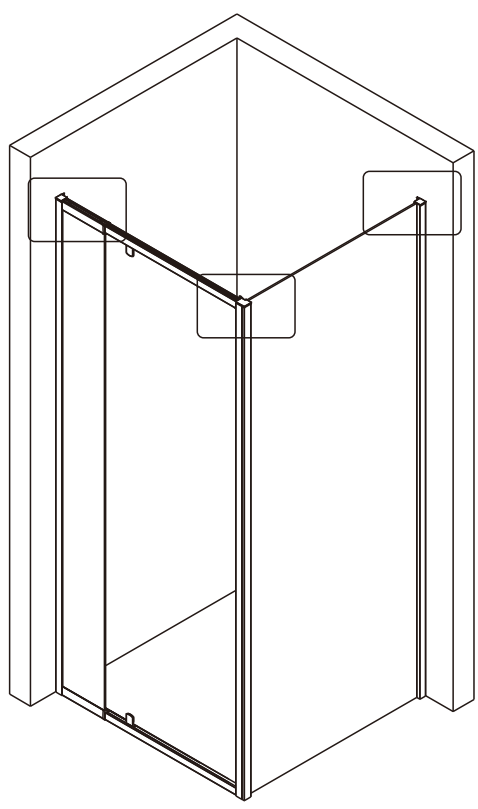

Это изделие тяжёлое и требуются два человека для установки.