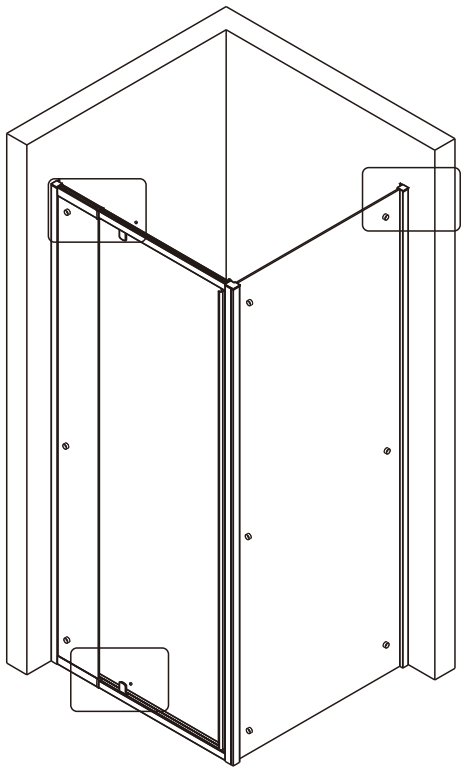

Это изделие тяжёлое и требуются два человека для установки.