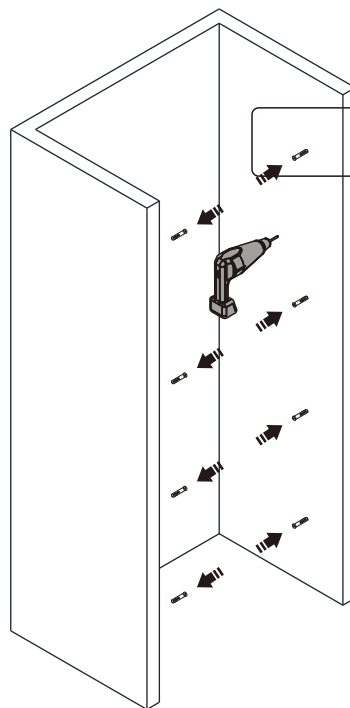

## ■ Монтаж

Перед началом установки внимательно прочитайте эти инструкции.

Убедитесь, что поддон для душа установлен на ровном полу. Особое внимание следует уделять сверлению стен, чтобы избежать повреждения скрытых труб или электрических кабелей.

### Необходимые инструменты

Это изделие тяжёлое и требуются два человека для установки.

- |              |     |               |     |              |     |     |     |     |      |               |               |      |
|--------------|-----|---------------|-----|--------------|-----|-----|-----|-----|------|---------------|---------------|------|
| ①x1          | ②x2 | ③x2<br>ST4X14 | ④x1 | ⑤x1          | ⑥x8 | ⑦x1 | ⑧x1 | ⑨x1 | ⑩x14 | ⑪x6<br>ST4X10 | ⑫x4<br>ST4X30 | ⑬x14 |
| ⑭x1<br>2.8mm | ⑮x2 | ⑯x1           | ⑰x1 | ⑱x4<br>M4X14 | ⑲x1 | ⑳x1 | ㉑x1 | ㉒x1 | ㉓x1  | ㉔x1           | ㉕x8<br>ST4X35 | ㉖x1  |

Это изделие тяжёлое и требуются два человека для установки.

Это изделие тяжёлое и требуются два человека для установки.

Z	L	X	M
700	685-700	700-785	785-800
800	785-800	800-885	885-900
900	885-900	900-985	985-1000
1000	985-1000	1000-1085	1085-1100
1100	1085-1100	1100-1185	1185-1200
1200	1185-1200	1200-1285	1285-1300
1300	1285-1300	1300-1385	1385-1400