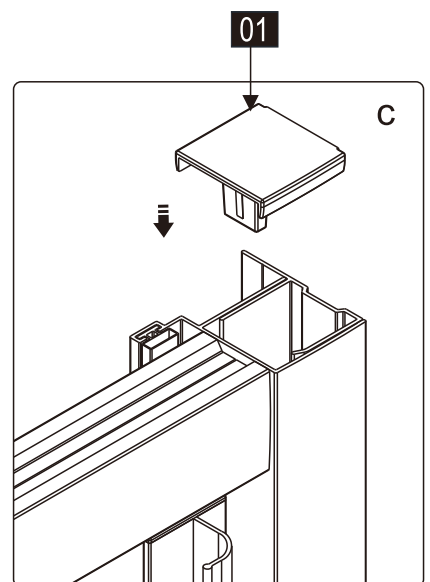

Это изделие тяжёлое и требуются два человека для установки.