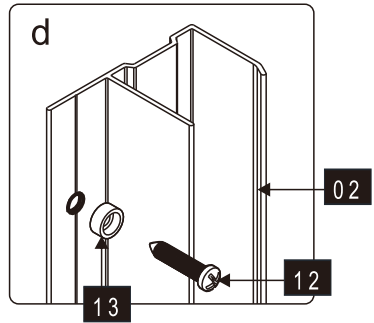

9

Это изделие тяжёлое и требуются два человека для установки.

CEZARES®

Душевое ограждение

Инструкция по установке

(для VARIANTE-FIX)

- 27x1  

- 28x1  

- 29x1  

- 60x1  

- 61x3  

- 62x3  
ST4X10  

- 63x3  

- 64x1  

- 65x1  

Это изделие тяжёлое и требуются два человека для установки.