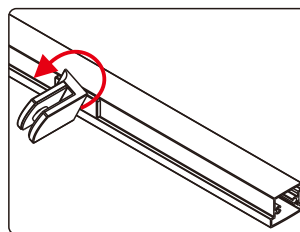

Это изделие тяжёлое и требуются два человека для установки.