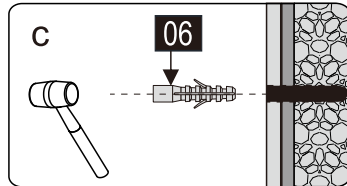

Это изделие тяжёлое и требуются два человека для установки.