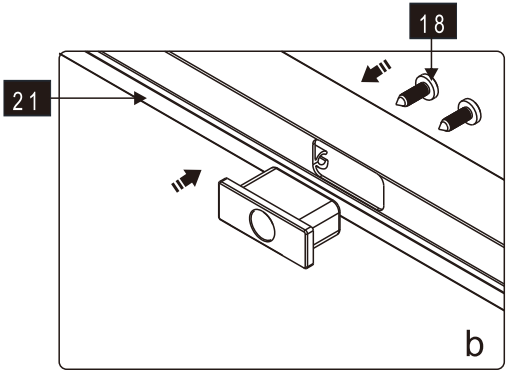

Это изделие тяжёлое и требуются два человека для установки.