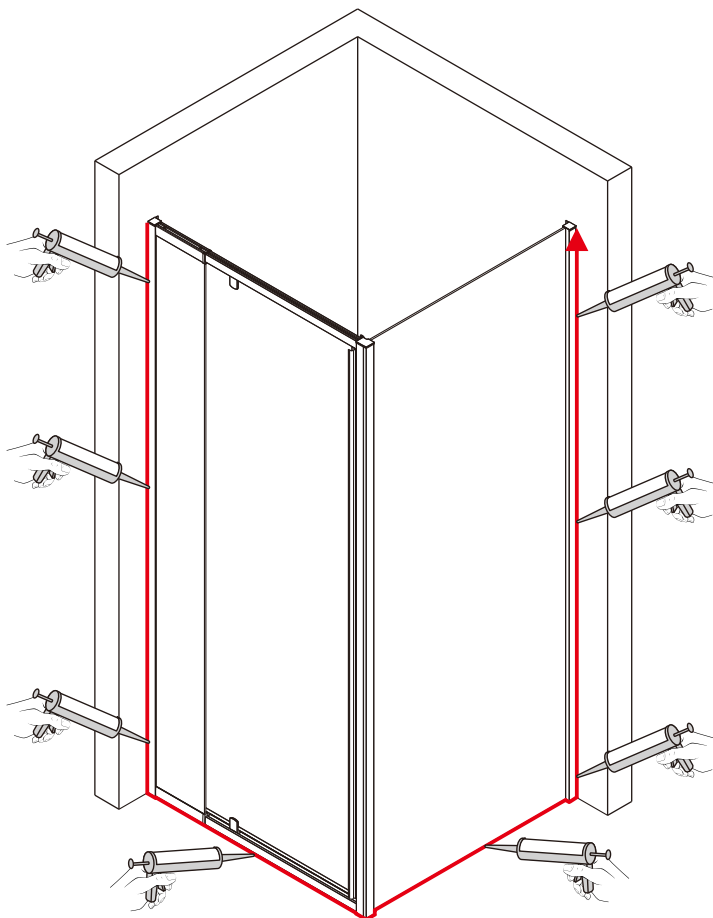

## ■ Монтаж

Перед началом установки внимательно прочитайте эти инструкции.

Убедитесь, что поддон для душа установлен на ровном полу. Особое внимание следует уделять сверлению стен, чтобы избежать повреждения скрытых труб или электрических кабелей.

## ■ Установка душевого поддона

Поддон для душа должен располагаться напротив стены.

Водонепроницаемая стена или плитка должны быть установлены так, чтобы они находились сверху поддона.

Это изделие тяжёлое и требуются два человека для установки.

Z	L	X	M
700	685-700	700-785	785-800
800	785-800	800-885	885-900
900	885-900	900-985	985-1000
1000	985-1000	1000-1085	1085-1100
1100	1085-1100	1100-1185	1185-1200
1200	1185-1200	1200-1285	1285-1300
1300	1285-1300	1300-1385	1385-1400

Это изделие тяжёлое и требуются два человека для установки.

Это изделие тяжёлое и требуются два человека для установки.

Это изделие тяжёлое и требуются два человека для установки.

Это изделие тяжёлое и требуются два человека для установки.