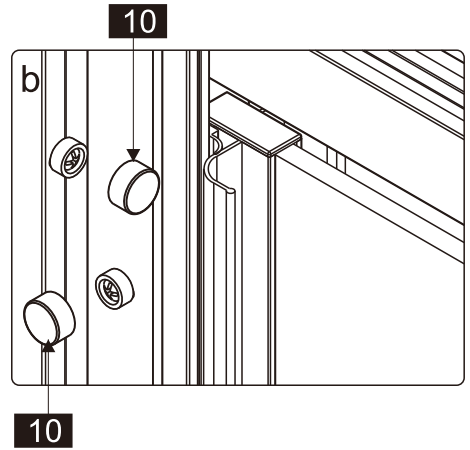

Это изделие тяжёлое и требуются два человека для установки.