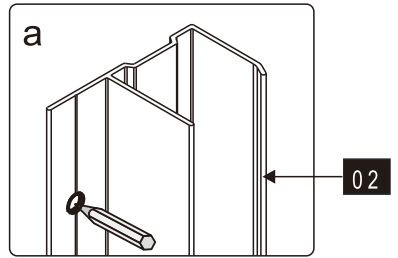

Это изделие тяжёлое и требуются два человека для установки.