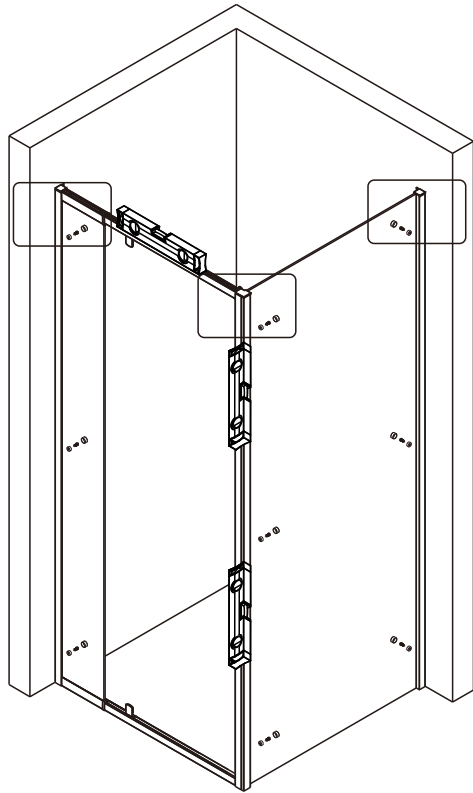

Это изделие тяжёлое и требуются два человека для установки.