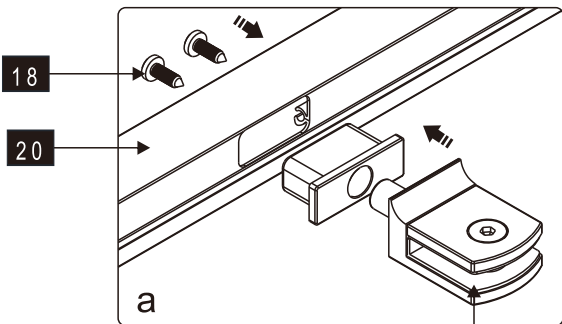

9

Это изделие тяжёлое и требуются два человека для установки.

CEZARES®

Душевое ограждение

Инструкция по установке

(для VARIANTE-FIX)

- 27x1  

- 28x1  

- 29x1  

- 60x1  

- 61x3  

- 62x3  
ST4X10  

- 63x3  

- 64x1  

- 65x1  

Это изделие тяжёлое и требуются два человека для установки.