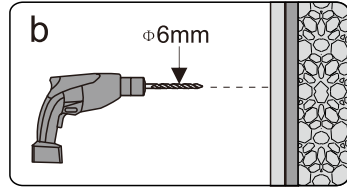

Это изделие тяжёлое и требуются два человека для установки.